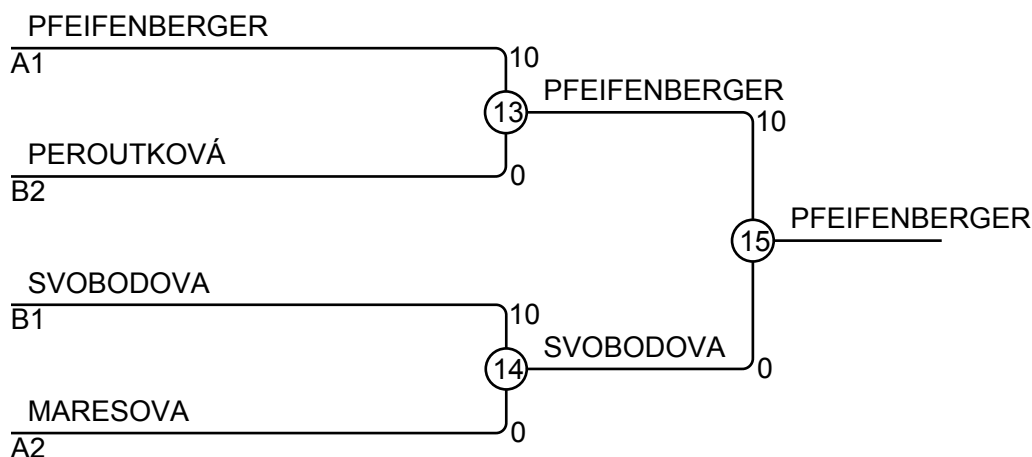

PRAZSKY POHAR 28.05.2016 PRAHA FU18-63

Competitors: 8

Competitors A

#	Name	Grade	Club	1	2	3	4	Wins	Pts	Pos
1	ALZBIETA NAVRATILOVA	?	TJ SOKOL ZIZKOV II		1			1	1	3
2	ADELA MACHOVA	?	JK JABLONEC N/N					0	0	4
3	Miriam PFEIFENBERGER	?	Judo Flaschbau	10	10		10	3	30	1
4	EVA MARESOVA	?	JC SUSICE	10	10			2	20	2

Matches A

Match	White	Blue	Result	Time
1	ALZBIETA NAVRATILOVA 1	ADELA MACHOVA 2	1 - 0	5:35
3	Miriam PFEIFENBERGER 3	EVA MARESOVA 4	10 - 0	1:03
5	ALZBIETA NAVRATILOVA 1	Miriam PFEIFENBERGER 3	0 - 10	0:10
7	ADELA MACHOVA 2	EVA MARESOVA 4	0 - 10	0:15
9	ALZBIETA NAVRATILOVA 1	EVA MARESOVA 4	0 - 10	0:34
11	ADELA MACHOVA 2	Miriam PFEIFENBERGER 3	0 - 10	0:29

Competitors B

#	Name	Grade	Club	5	6	7	8	Wins	Pts	Pos
5	ABIGAIL FANDERLIKOVA	?	LOKOMOTIVA TRUTNOV					0	0	4
6	ESTER SVOBODOVA	?	TORI BRNO	10		10	10	3	30	1
7	Helena PEROUTKOVÁ	?	DDM Děčín	10			10	2	20	2
8	DOUBRAVKA BILA	?	JUDO DAVLE	10				1	10	3

Matches B

Match	White	Blue	Result	Time
2	ABIGAIL FANDERLIKOVA 5	ESTER SVOBODOVA 6	0 - 10	0:13
4	Helena PEROUTKOVÁ 7	DOUBRAVKA BILA 8	10 - 0	1:25
6	ABIGAIL FANDERLIKOVA 5	Helena PEROUTKOVÁ 7	0 - 10	1:13
8	ESTER SVOBODOVA 6	DOUBRAVKA BILA 8	10 - 0	0:29
10	ABIGAIL FANDERLIKOVA 5	DOUBRAVKA BILA 8	0 - 10	1:14
12	ESTER SVOBODOVA 6	Helena PEROUTKOVÁ 7	10 - 0	0:26

Results

Pos	Name
1	Miriam PFEIFENBERGER, Judo Flaschbau
2	ESTER SVOBODOVA, TORI BRNO
3	Helena PEROUTKOVÁ, DDM Děčín
3	EVA MARESOVA, JC SUSICE