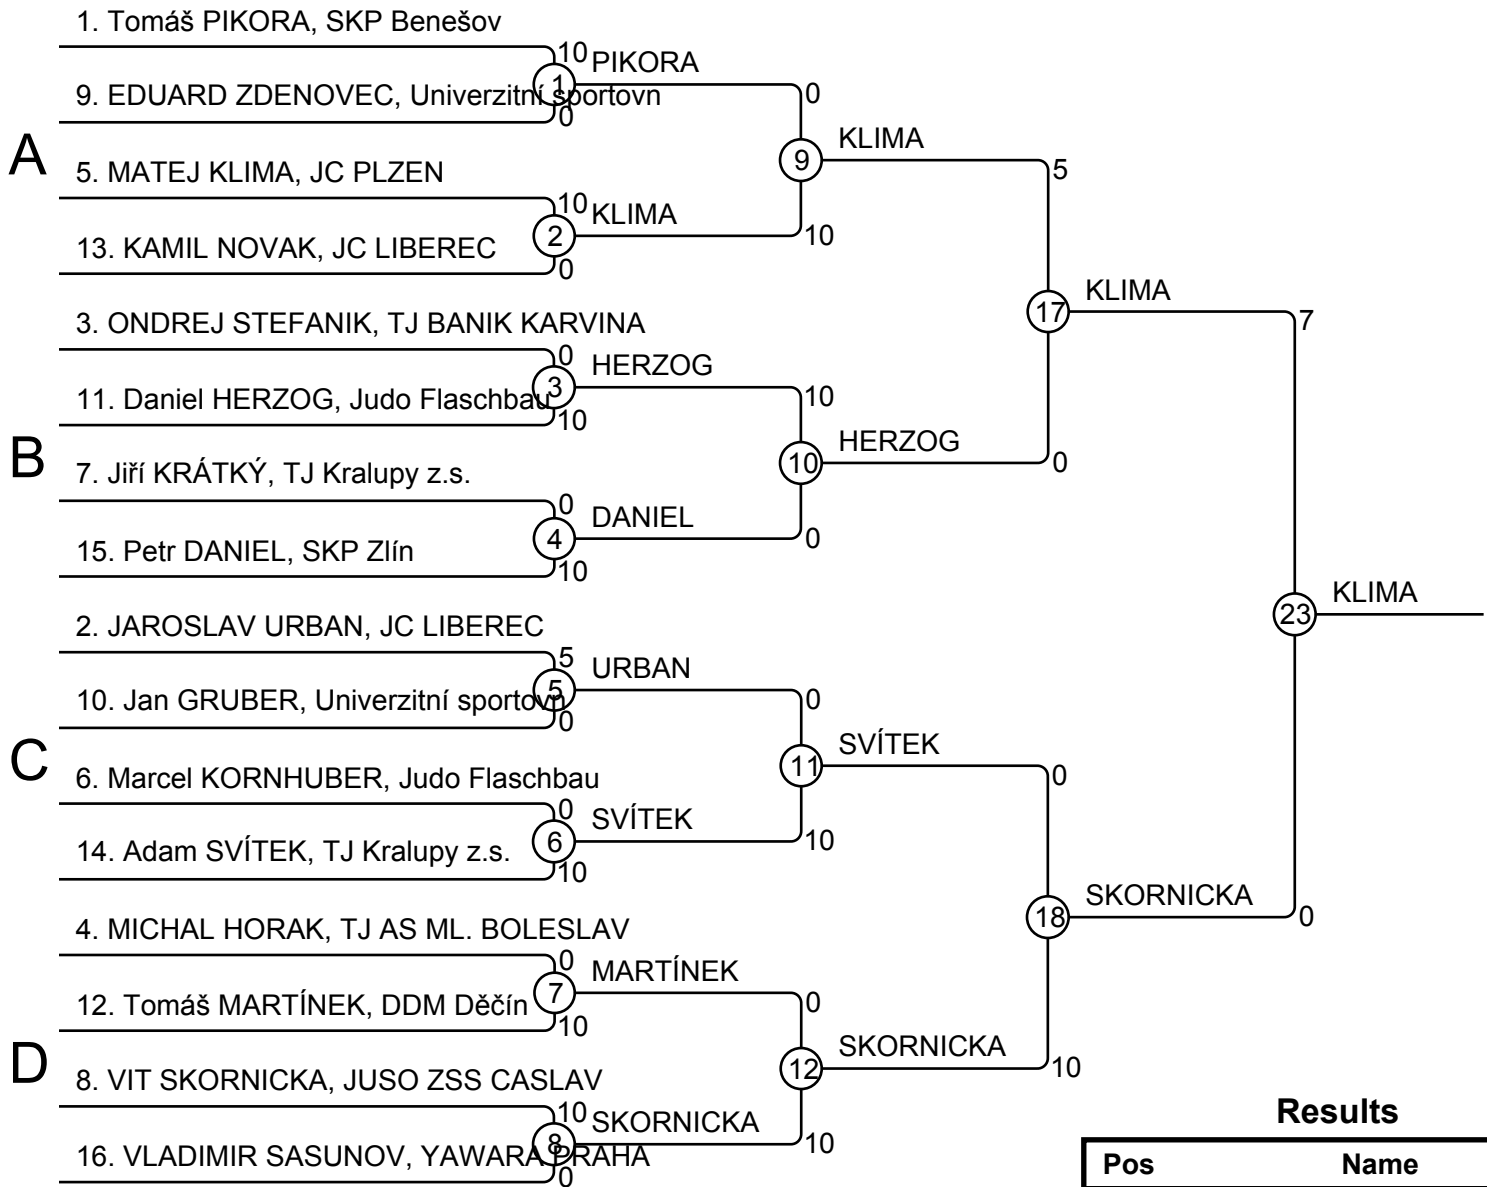

PRAZSKY POHAR 28.05.2016 PRAHA MU18-66

Competitors: 16

Results

Pos	Name
1	MATEJ KLIMA, JC PLZEN
2	VIT SKORNICKA, JUSO ZSS CASLAV
3	Adam SVÍTEK, TJ Kralupy z.s.
3	Daniel HERZOG, Judo Flaschbau
5	KAMIL NOVAK, JC LIBEREC
5	Marcel KORNHUBER, Judo Flaschbau
7	ONDREJ STEFANIK, TJ BANIK KARVINA
7	Tomáš MARTÍNEK, DDM Děčín