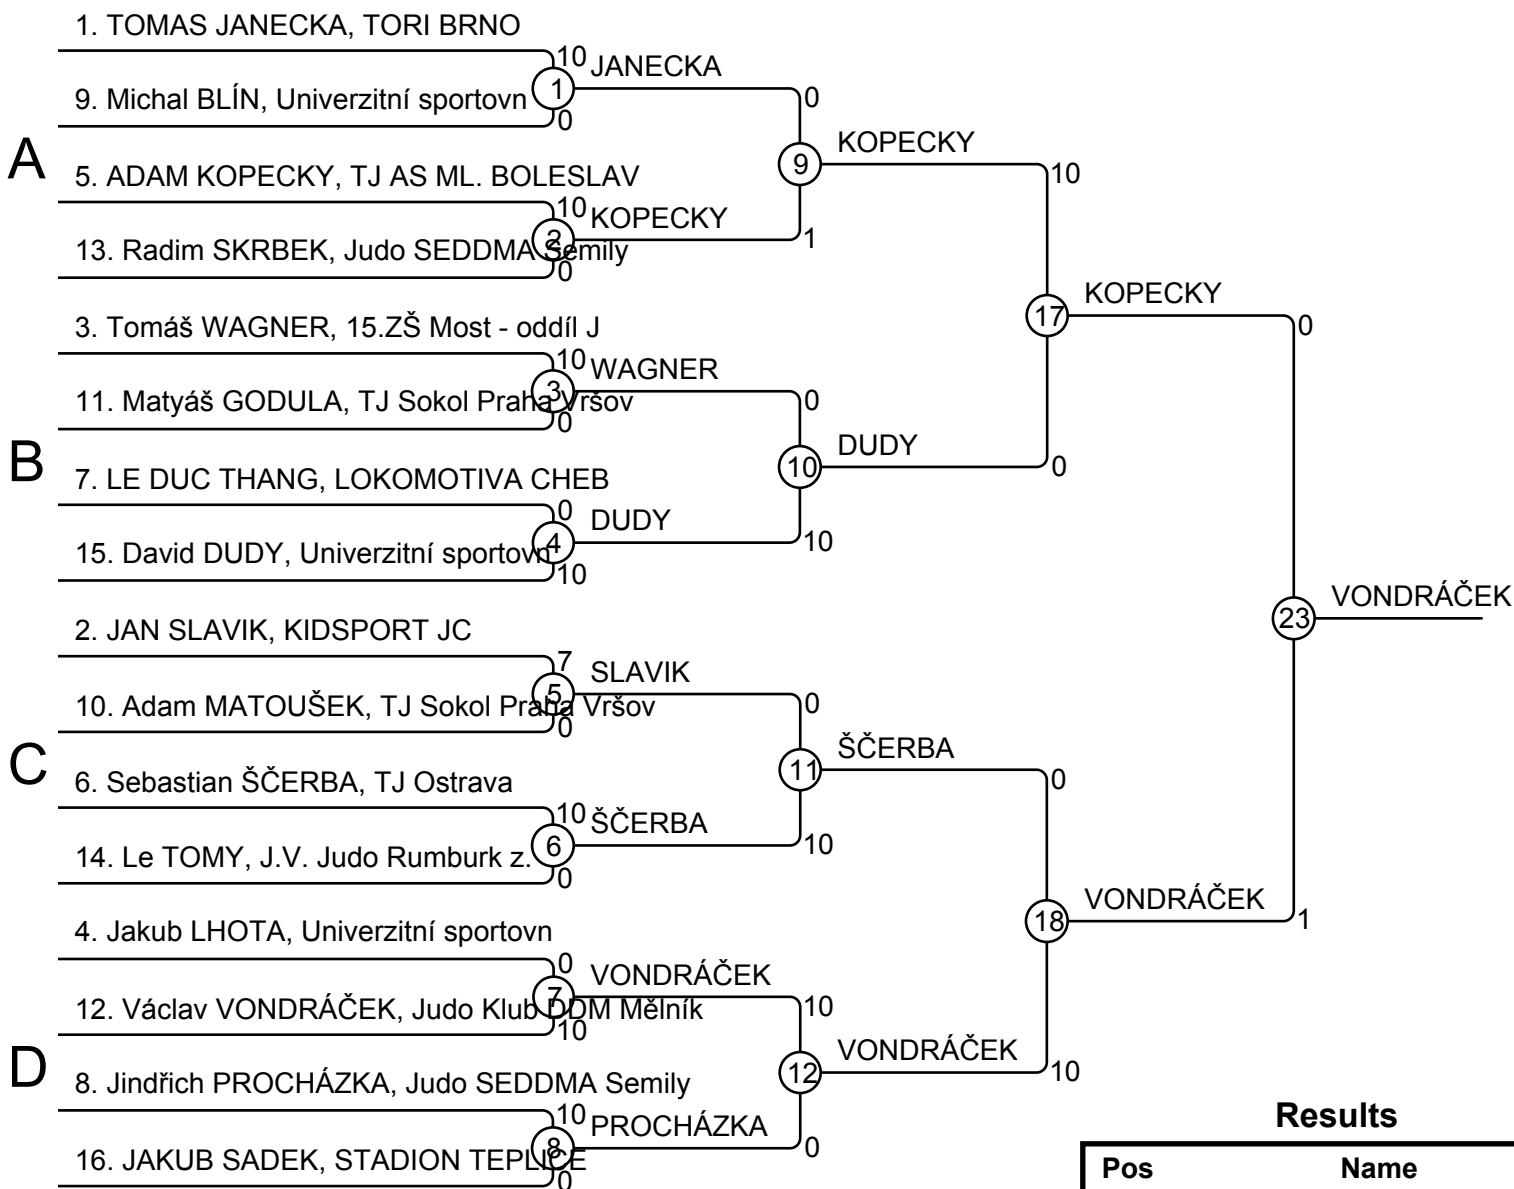

PRAZSKY POHAR 28.05.2016 PRAHA MU15-60

Competitors: 16

Results

Pos	Name
1	Václav VONDRÁČEK, Judo Klub DDM Mělník
2	ADAM KOPECKY, TJ AS ML. BOLESLAV
3	TOMAS JANECKA, TORI BRNO
3	David DUDY, Univerzitní sportovna
5	Sebastian ŠČERBA, TJ Ostrava
5	Jakub LHOTA, Univerzitní sportovna
7	LE DUC THANG, LOKOMOTIVA CHEB
7	JAN SLAVIK, KIDSPORT JC