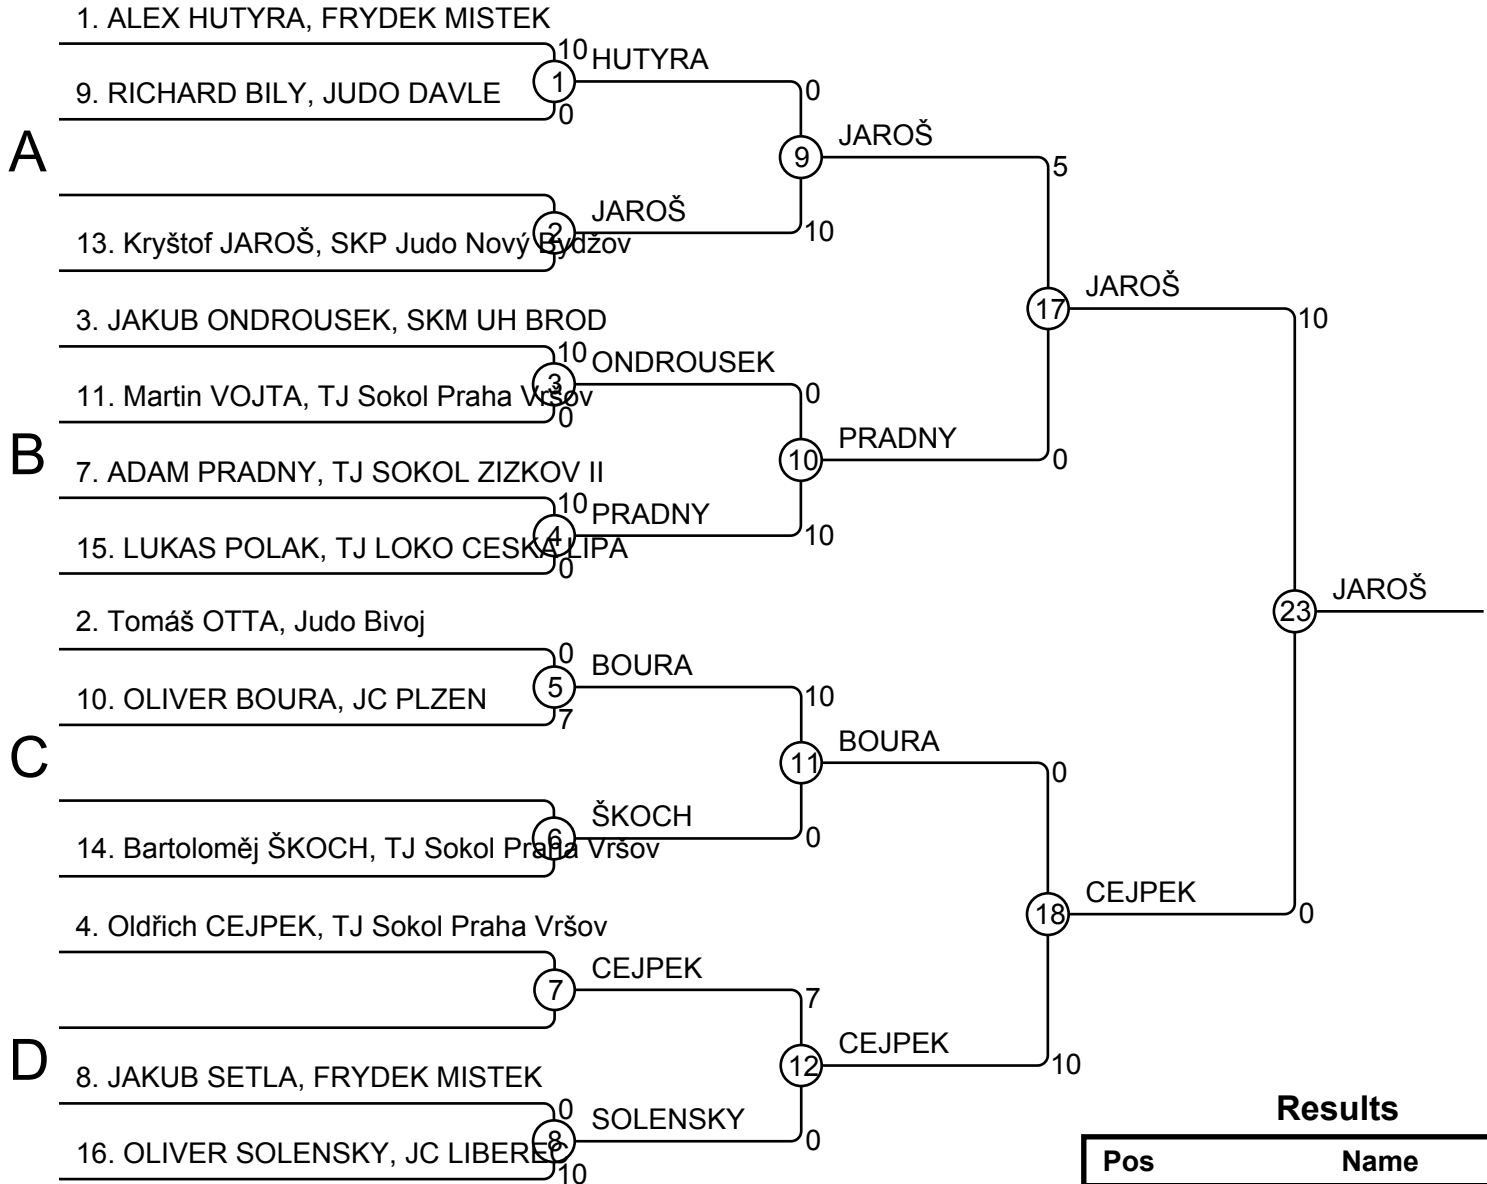

PRAZSKY POHAR 28.05.2016 PRAHA MU13-46

Competitors: 13

Results

Pos	Name
1	Kryštof JAROŠ, SKP Judo Nový Bydžov
2	Oldřich CEJPEK, TJ Sokol Praha Vršov
3	ALEX HUTYRA, FRYDEK MISTEK
3	OLIVER SOLENSKY, JC LIBEREC
5	OLIVER BOURA, JC PLZEN
5	ADAM PRADNY, TJ SOKOL ZIZKOV II
7	JAKUB ONDROUSEK, SKM UH BROD
7	Tomáš OTTA, Judo Bivoj