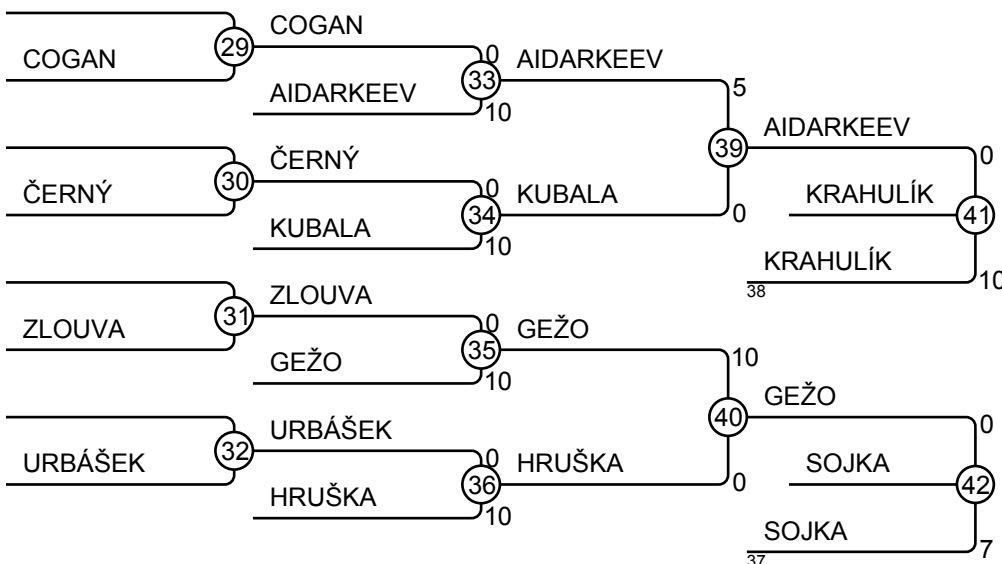

Results

Pos	Name
1	MICHAL DOLEZAL, VYHLIDKA USTI N/L
2	PETR KOTAN, TJ SOKOL ZIZKOV II
3	Pavel KRAHULÍK, SKP Zlín
3	ALEXANDER SOJKA, TORI BRNO
5	FELIX AIDARKEEV, LOKOMOTIVA CHEB
5	Dušan GEŽO, J.V. Judo Rumburk z.
7	VOJTECH KUBALA, FRYDEK MISTEK
7	Jan HRUŠKA, TJ Sokol Praha Vršov