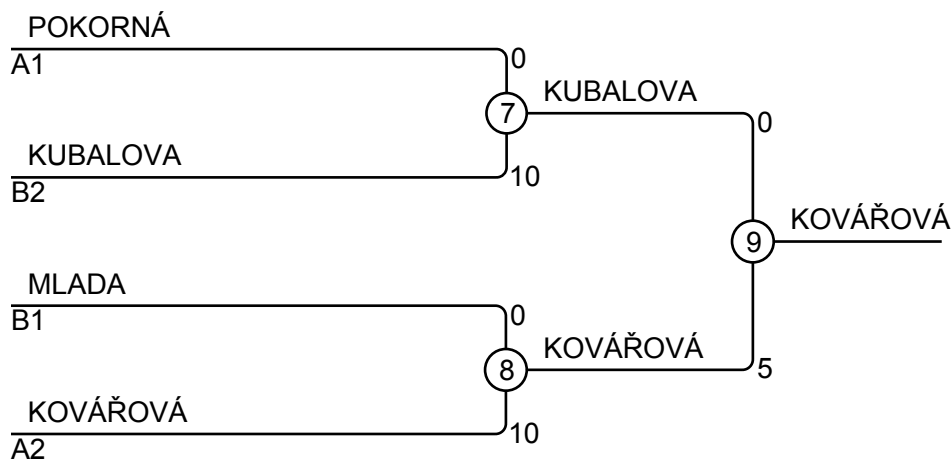

PRAZSKY POHAR 28.05.2016 PRAHA FU18-57

Competitors: 6

Competitors A

#	Name	Grade	Club	1	2	3	Wins	Pts	Pos
1	Anna POKORNÁ	?	SKP Benešov		10	10	2	20	1
2	ELISKA HUBACKOVA	?	JK PARDUBICE				0	0	3
3	Michaela KOVÁŘOVÁ	?	Univerzitní sportovn		10		1	10	2

Matches A

Match	White	Blue	Result	Time
1	Anna POKORNÁ	ELISKA HUBACKOVA	10 - 0	2:05
3	Anna POKORNÁ	Michaela KOVÁŘOVÁ	10 - 0	0:12
5	ELISKA HUBACKOVA	Michaela KOVÁŘOVÁ	0 - 10	0:53

Competitors B

#	Name	Grade	Club	4	5	6	Wins	Pts	Pos
4	KATERINA KUBALOVA	?	FRYDEK MISTEK		10		1	10	2
5	VERONIKA DANKOVA	?	RAION RYU PRAHA				0	0	3
6	BARBORA MLADA	?	SPARTAK VELKA BITES	10	10		2	20	1

Matches B

Match	White	Blue	Result	Time
2	KATERINA KUBALOVA	VERONIKA DANKOVA	10 - 0	0:40
4	KATERINA KUBALOVA	BARBORA MLADA	0 - 10	2:02
6	VERONIKA DANKOVA	BARBORA MLADA	0 - 10	1:50

Results

Pos	Name
1	Michaela KOVÁŘOVÁ, Univerzitní sportovn
2	KATERINA KUBALOVA, FRYDEK MISTEK
3	Anna POKORNÁ, SKP Benešov
3	BARBORA MLADA, SPARTAK VELKA BITES