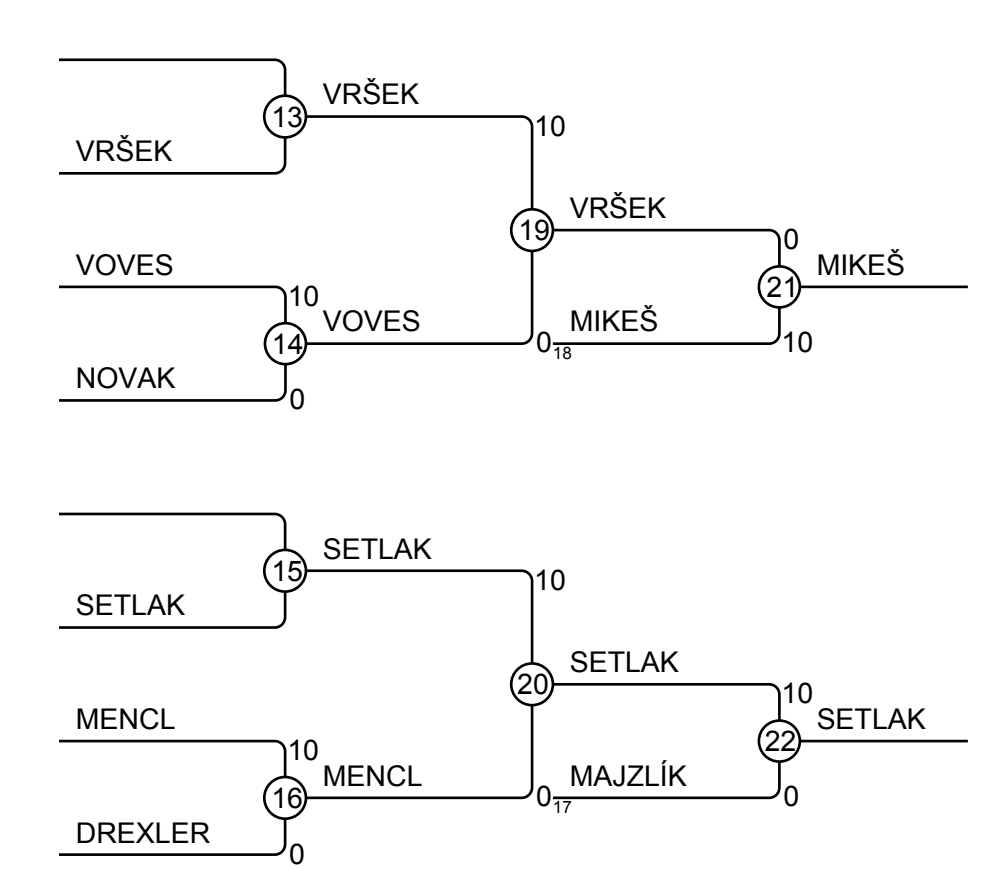

PRAZSKY POHAR 28.05.2016 PRAHA MU15-38

Competitors: 12

Results

Pos	Name
1	Filip DURČÁK, Baník Karviná z.s.
2	VIT HORAK, JUDO ZBRASLAV
3	Matěj MIKEŠ, TJ Sokol Praha Vršov
3	WOJCIECH SETLAK, UKJ JUDO SUCHY LAS
5	Jakub VRŠEK, TJ Ostrava
5	Daniel MAJZLÍK, SKP Zlín
7	JAN VOVES, SKPS PRAHA
7	Daniel MENCL, Judo Klub DDM Mělník