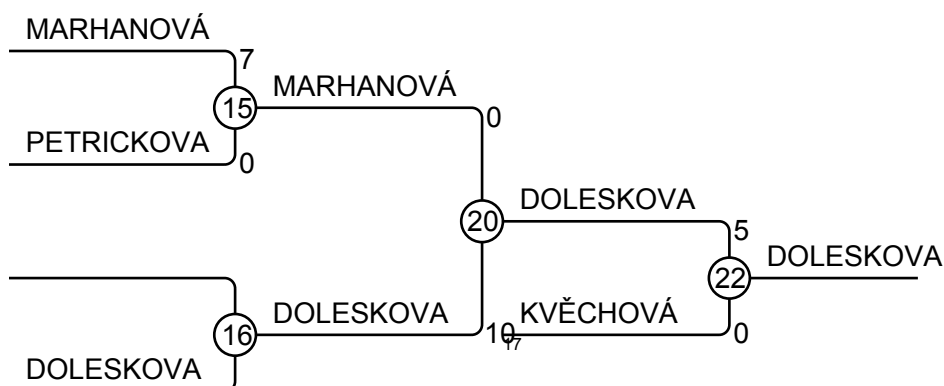

PRAZSKY POHAR 28.05.2016 PRAHA FU13-36

Competitors: 9

Results

Pos	Name
1	Leona ŠČERBOVÁ, TJ Ostrava
2	Sabina ŠIMÁNKOVÁ, SKJ Týn n. Vltavou
3	ELISKA ZEDNIKOVA, JUDO DRAGON
3	TEREZA DOLESKOVA, KIDSPORT JC
5	Aneta SALAJKOVÁ, 15.ZŠ Most - oddíl J
5	Eliška KVĚCHOVÁ, TJ Sokol Praha Vršov
7	Zuzana ČERMÁKOVÁ, DDM Děčín
7	Tereza MARHANOVÁ, J.V. Judo Rumburk z.