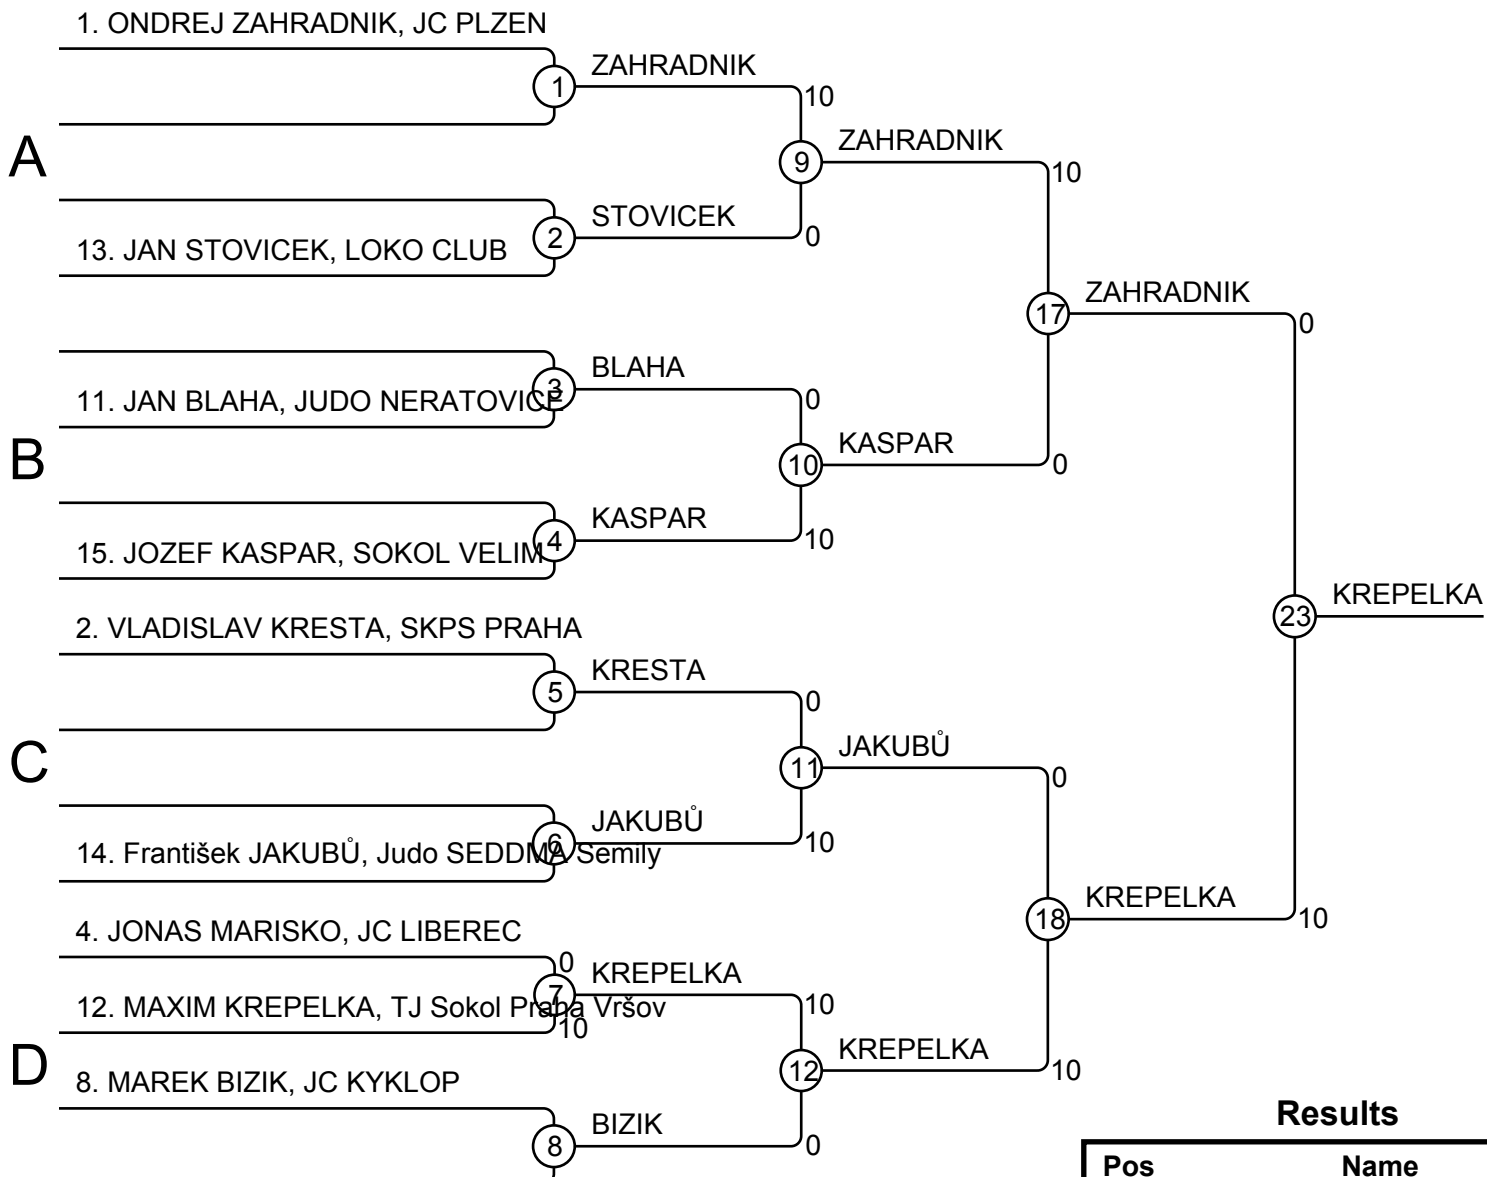

PRAZSKY POHAR 28.05.2016 PRAHA MU18-81

Competitors: 9

Results

Pos	Name
1	MAXIM KREPELKA, TJ Sokol Praha Vršov
2	ONDREJ ZAHRADNIK, JC PLZEN
3	František JAKUBŮ, Judo SEDDIMA Semily
3	JONAS MARISKO, JC LIBEREC
5	JAN STOVICEK, LOKO CLUB
5	JOZEF KASPAR, SOKOL VELIM
7	JAN BLAHA, JUDO NERATOVICE
7	VLADISLAV KRESTA, SKPS PRAHA