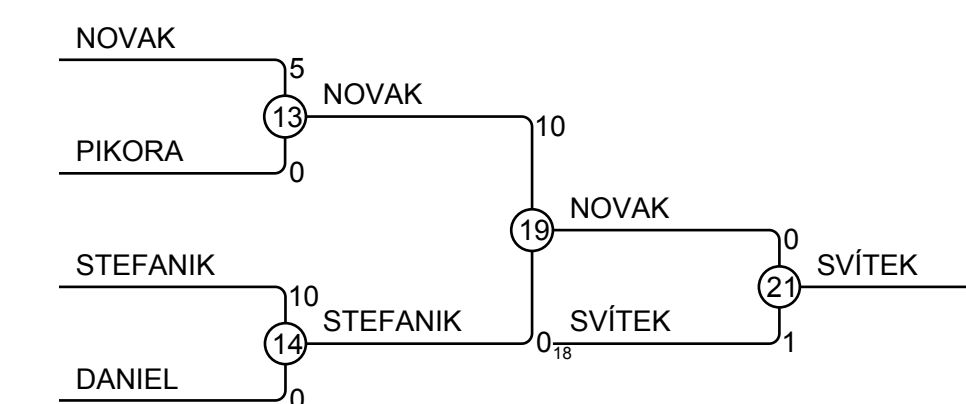

PRAZSKY POHAR 28.05.2016 PRAHA MU18-66

Competitors: 16

Results

Pos	Name
1	MATEJ KLIMA, JC PLZEN
2	VIT SKORNICKA, JUSO ZSS CASLAV
3	Adam SVÍTEK, TJ Kralupy z.s.
3	Daniel HERZOG, Judo Flaschbau
5	KAMIL NOVAK, JC LIBEREC
5	Marcel KORNHUBER, Judo Flaschbau
7	ONDREJ STEFANIK, TJ BANIK KARVINA
7	Tomáš MARTÍNEK, DDM Děčín