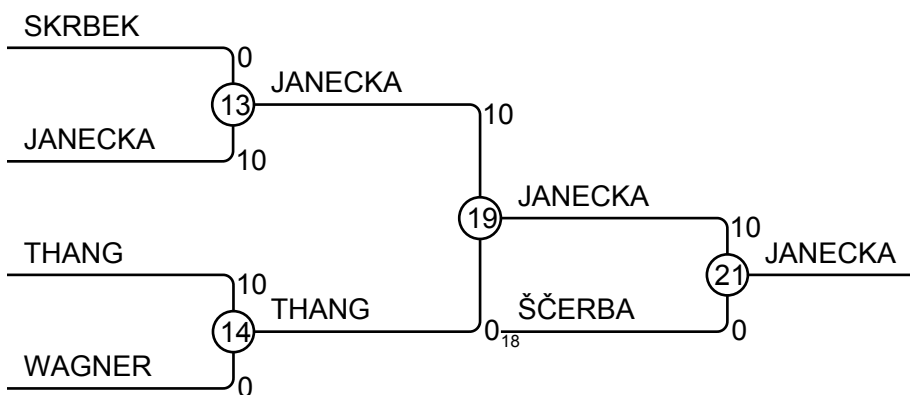

PRAZSKY POHAR 28.05.2016 PRAHA MU15-60

Competitors: 16

Results

Pos	Name
1	Václav VONDRÁČEK, Judo Klub DDM Mělník
2	ADAM KOPECKY, TJ AS ML. BOLESLAV
3	TOMAS JANECKA, TORI BRNO
3	David DUDY, Univerzitní sportovna
5	Sebastian ŠČERBA, TJ Ostrava
5	Jakub LHOTA, Univerzitní sportovna
7	LE DUC THANG, LOKOMOTIVA CHEB
7	JAN SLAVIK, KIDSPORT JC