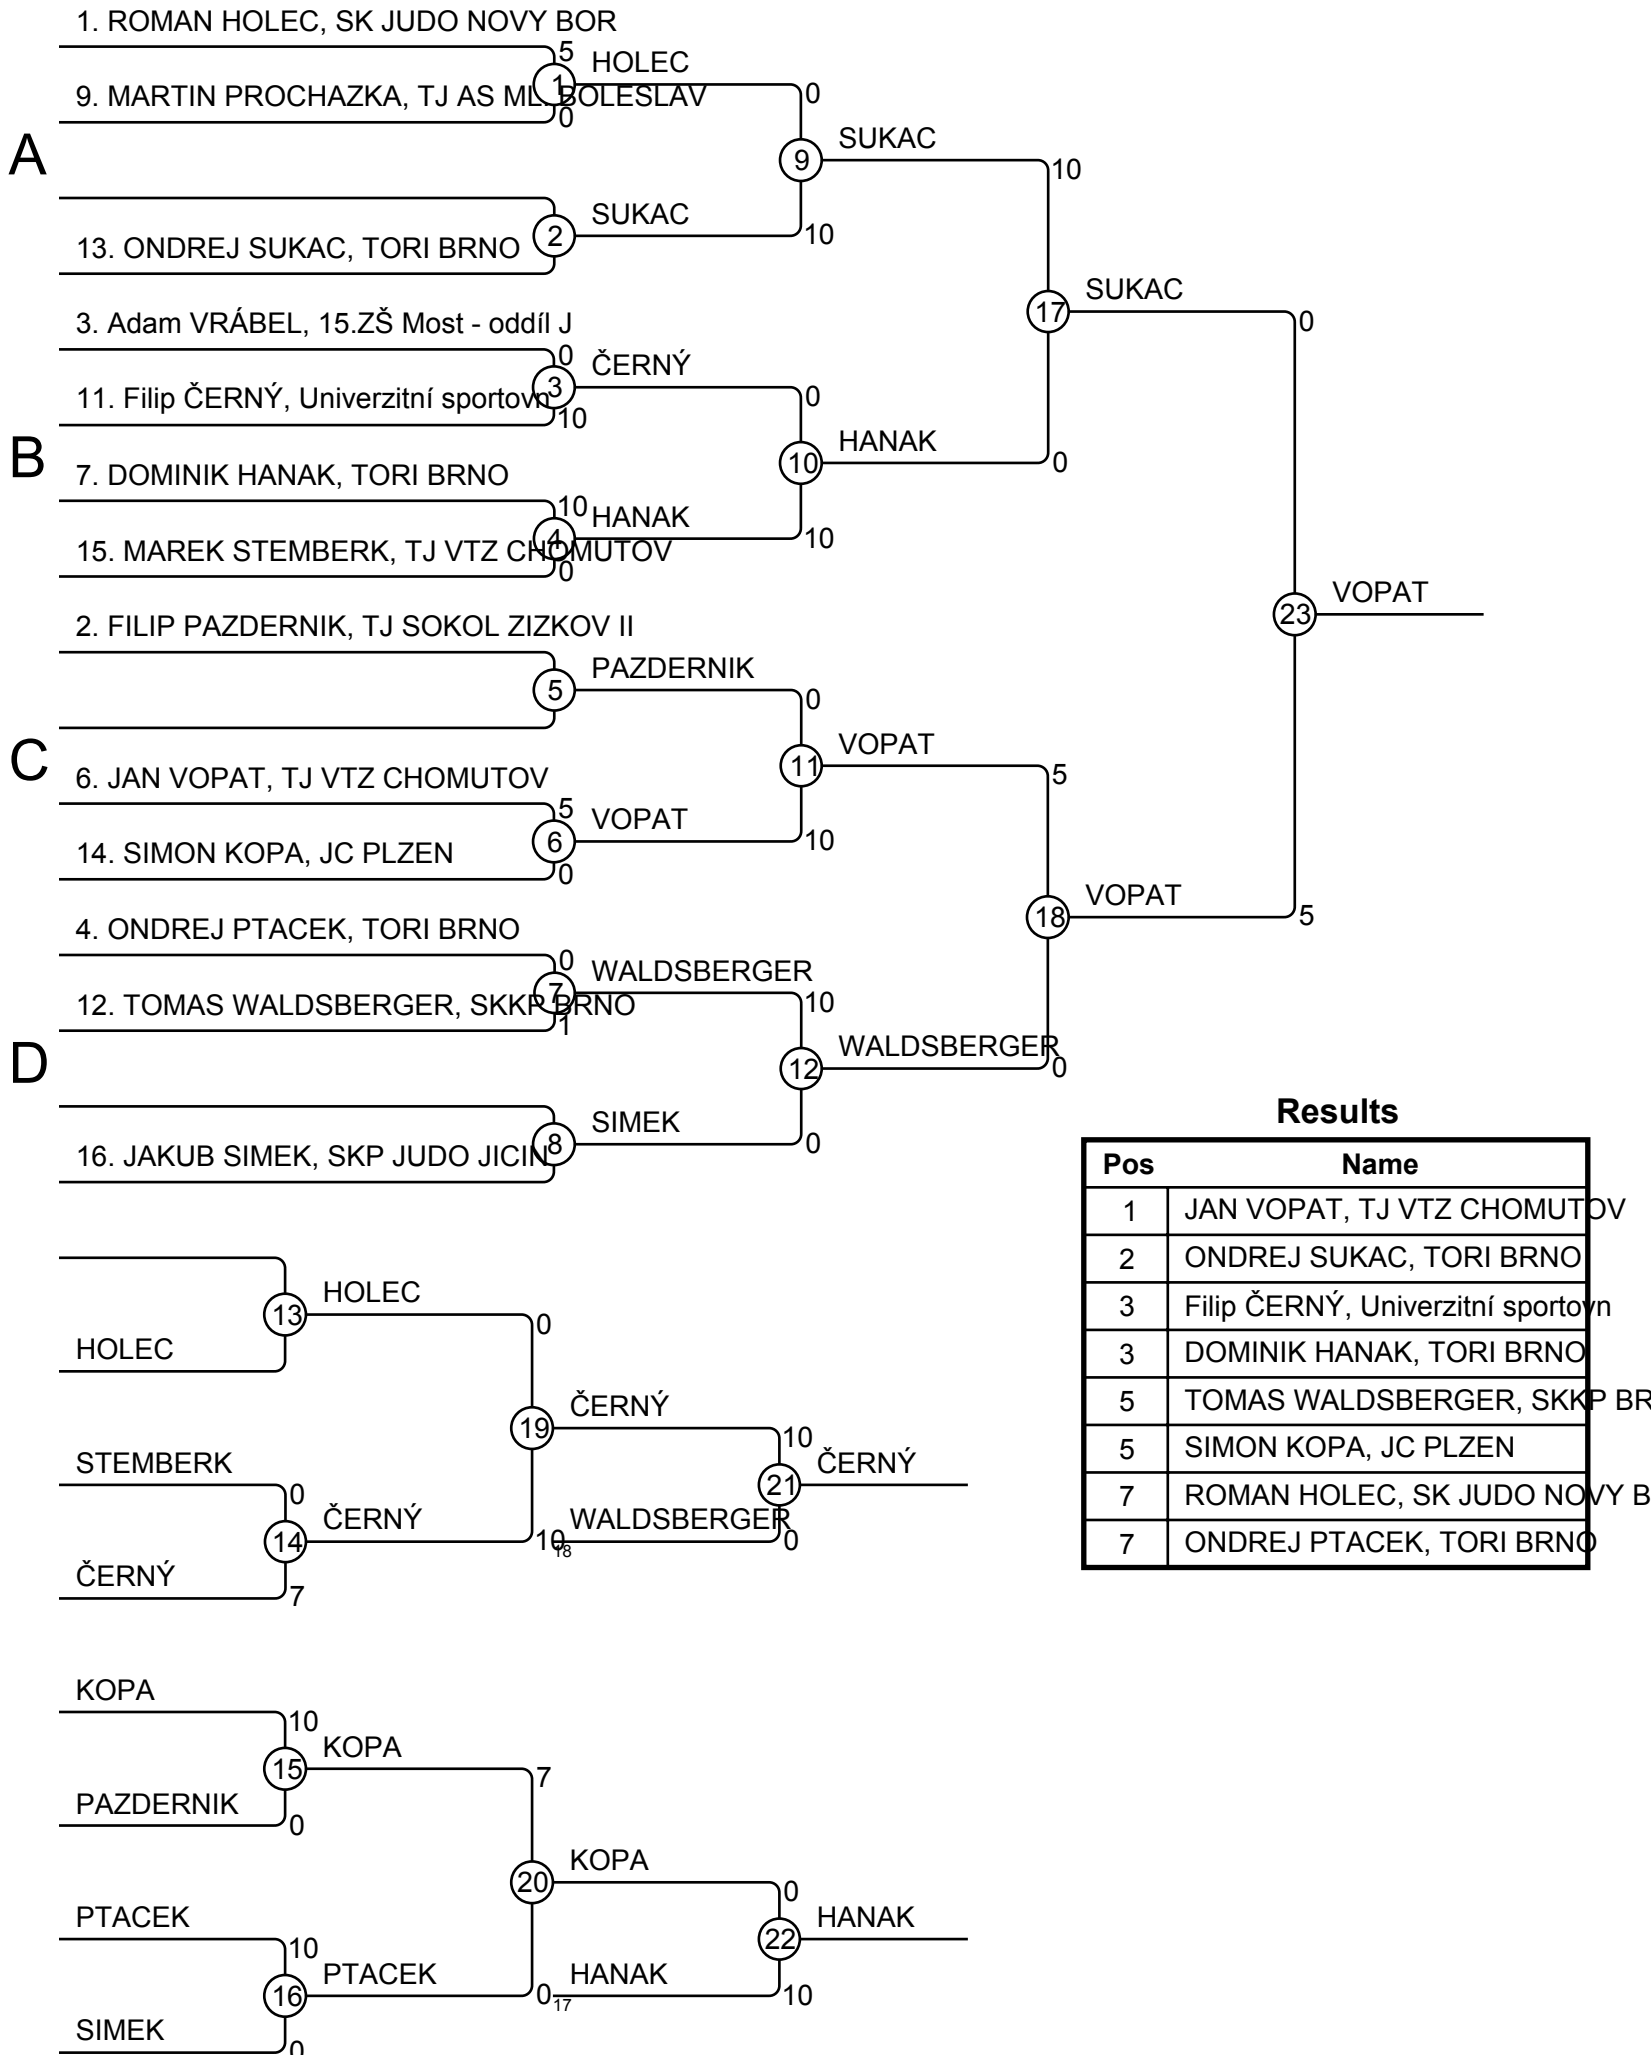

PRAZSKY POHAR 28.05.2016 PRAHA MU15-50

Competitors: 13

Results

Pos	Name
1	JAN VOPAT, TJ VTZ CHOMUTOV
2	ONDREJ SUKAC, TORI BRNO
3	Filip ČERNÝ, Univerzitní sportovní
3	DOMINIK HANAK, TORI BRNO
5	TOMAS WALDSBERGER, SKKP BRNO
5	SIMON KOPA, JC PLZEN
7	ROMAN HOLEC, SK JUDO NOVY BOR
7	ONDREJ PTACEK, TORI BRNO