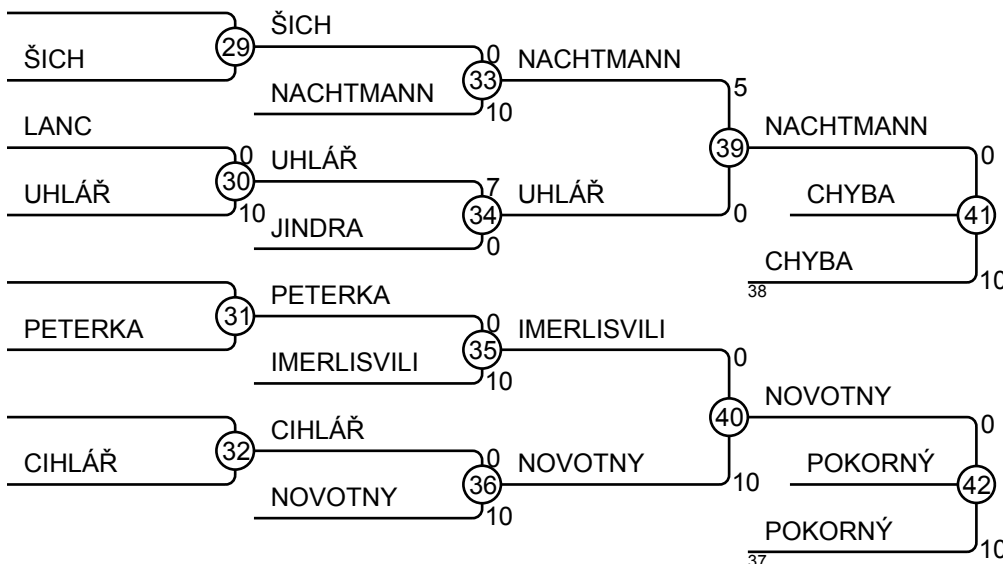

Results

Pos	Name
1	Jan BABIČ, Baník Karviná z.s.
2	JUDRZICH JANERKA, TORI BRNO
3	Jakub CHYBA, Judo Klub DDM Mělník
3	Václav POKORNÝ, TJ Kralupy z.s.
5	DANIEL NACHTMANN, JC PLZEN
5	VIKTOR NOVOTNY, JC PLZEN
7	Jan UHLÁŘ, SKP Zlín
7	MICHAL IMERLISVILI, LOKOMOTIVA TRUTNOV