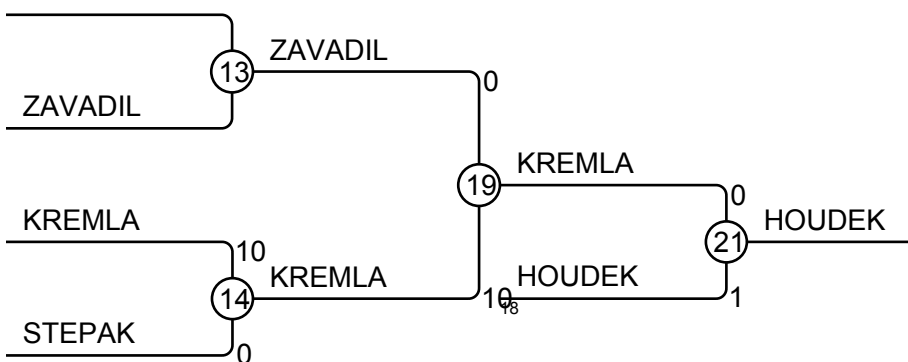

PRAZSKY POHAR 28.05.2016 PRAHA MU13-30

Competitors: 10

Results

Pos	Name
1	ONDREJ TOMSOU, KIDSPORT JC
2	Vít NEVEČEŘAL, DDM Děčín
3	KRISTOF HOUDEK, JUDO PLZEN
3	VIKTOR PISTOVCAK, PRO SPORT TEPLICE
5	DANIEL KREMLA, JUDO TEPLICE
5	MATEJ JEMANCIK, SK JUDO TEPLICE
7	JAN ZAVADIL, RAION RYU PLZEN
7	DAVID SOUCEK, SKPS PRAHA