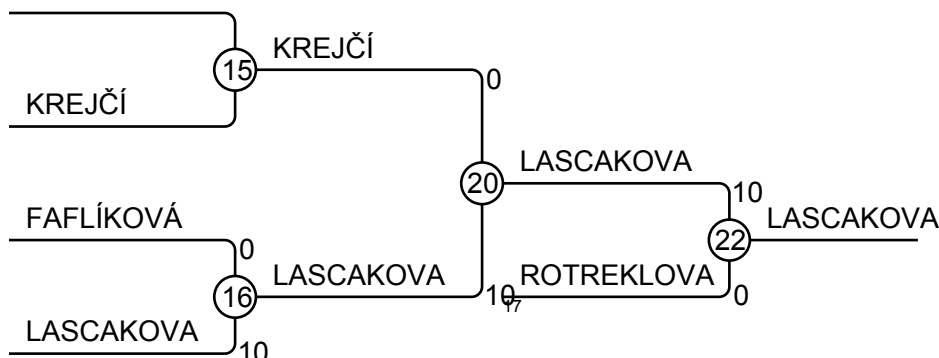

PRAZSKY POHAR 28.05.2016 PRAHA FU13-44

Competitors: 9

Results

Pos	Name
1	Zuzana HRSTKOVÁ, JUDO Příbram
2	MARIANKA PILAWSKA, UKJ JUDO S
3	KRISTYNA JIROUSOVA, SK JUDO M
3	MARIE LASCAKOVA, JC LIBEREC
5	ALEKSANDRA JARKOWSKA, UKJ J
5	VANESSA ROTREKLOVA, JC KYKL
7	Adéla JÍLKOVÁ, TJ Sokol Praha Vršov
7	Karolína KREJČÍ, AC Sparta Praha J