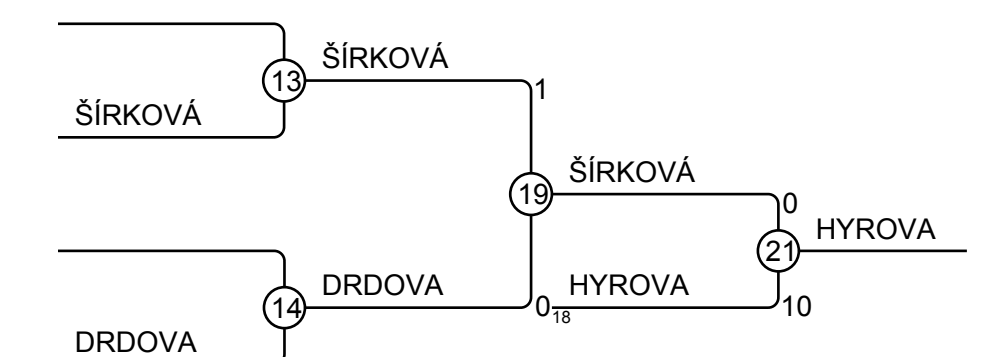

PRAZSKY POHAR 28.05.2016 PRAHA FU13-40

Competitors: 9

Results

Pos	Name
1	Kateřina ŠIPANOVÁ, Univerzitní sportovní klub
2	Anna KUBOVÁ, JUDO Příbram
3	ELISKA HYROVA, JK JABLONEC NA PRAHE
3	LUCIE KOUDELKOVA, YAVARA PRAHA
5	Mai ŠÍRKOVÁ, J.V. Judo Rumburk z.
5	Natálie KVÍZOVÁ, J.V. Judo Rumburk z.
7	SILVIE DRDOVA, JC PLZEN
7	KINGA RADZICKA, UKJ JUDO SUCHBÁTSKO