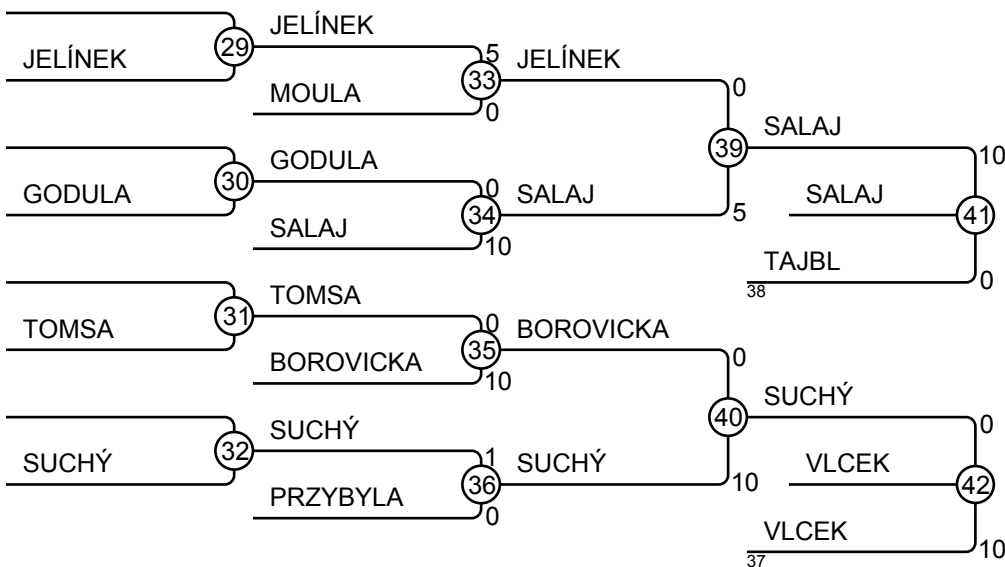

Results

Pos	Name
1	BOHDAN DEMYD, JC PLZEN
2	Štěpán TURČEK, Judo Bivoj
3	Ondřej SALAJ, SKP Zlín
3	RADIM VLCEK, JC LIBEREC
5	Mikuláš TAJBL, TJ Sokol Praha Vršov
5	Vojtěch SUCHÝ, Judo Bivoj
7	Tobiáš JELÍNEK, Judo Klub DDM Mělník
7	TOMAS BOROVICKA, PRO SPORT TEPlice