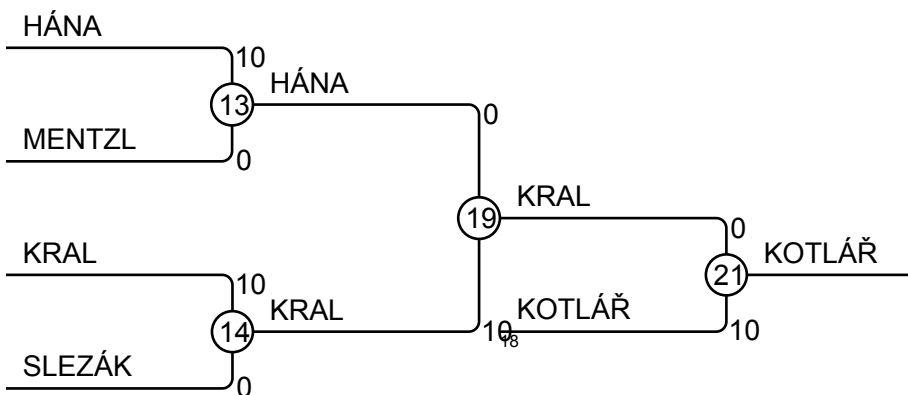

PRAZSKY POHAR 28.05.2016 PRAHA MU15-42

Competitors: 10

PRAZSKY POHAR 28.05.2016 PRAHA MU15-46

Competitors: 16

Results

Pos	Name
1	JIRI HOLUB, VYHLIDKA USTI NAD LABEM
2	PETR MLADY, SPARTAK VELKA BITEŠ
3	Ondřej KOTLÁŘ, TJ Ostrava
3	Matěj HAVEL, JUDO Příbram
5	MATYAS KRAL, JUDO NERATOVICE
5	Karel MACHO, DDM Děčín
7	Josef HÁNA, Univerzitní sportovně
7	Sebastian POSCH, Judo Flaschbau