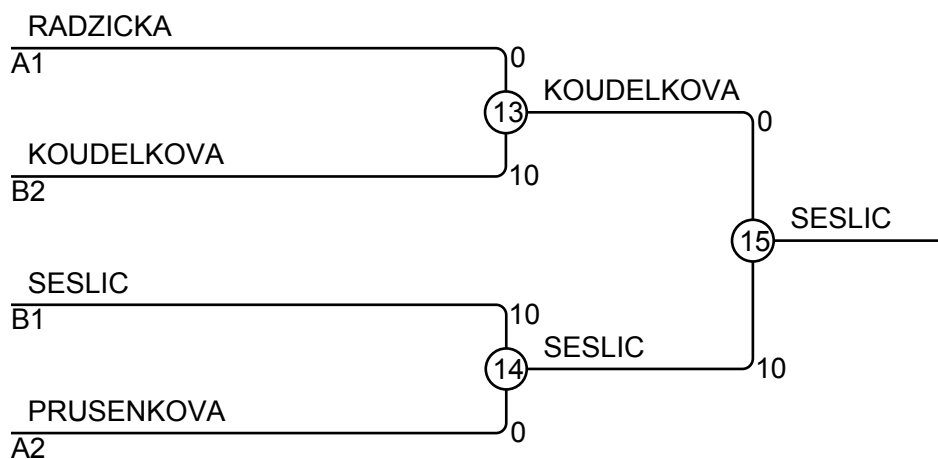

PRAZSKY POHAR 28.05.2016 PRAHA FU15-48

Competitors: 8

Competitors A

#	Name	Grade	Club	1	2	3	4	Wins	Pts	Pos
1	Anna VLČKOVÁ	?	Judo SEDDMA Semily			10	7	2	17	3
2	MARKETA PRUSENKOVA	?	SKM UH BROD	10		10		2	20	2
3	KLARA FISEROVA	?	JUDO NERATOVICE					0	0	4
4	ZUZANNA RADZICKA	?	UKJ JUDO SUCHY LAS		10	10		2	20	1

Matches A

Match	White	Blue	Result	Time
1	Anna VLČKOVÁ 1	MARKETA PRUSENKOVA 2	0 - 10	0:26
3	KLARA FISEROVA 3	ZUZANNA RADZICKA 4	0 - 10	0:06
5	Anna VLČKOVÁ 1	KLARA FISEROVA 3	10 - 0	1:23
7	MARKETA PRUSENKOVA 2	ZUZANNA RADZICKA 4	0 - 10	0:21
9	Anna VLČKOVÁ 1	ZUZANNA RADZICKA 4	7 - 0	3:00
11	MARKETA PRUSENKOVA 2	KLARA FISEROVA 3	10 - 0	0:30

Competitors B

#	Name	Grade	Club	5	6	7	8	Wins	Pts	Pos
5	SARKA KOUDELKOVA	?	YAVARA PRAGUE		10	10		2	20	2
6	Kateřina JAHODOVÁ	?	Judo Bivoj			10		1	10	3
7	Leona TEJNAROVÁ	?	J.V. Judo Rumburk z.					0	0	4
8	Aleksandra SESLIC	?	Judo Flaschbau	10	10	10		3	30	1

Matches B

Match	White	Blue	Result	Time
2	SARKA KOUDELKOVA 5	Kateřina JAHODOVÁ 6	10 - 0	0:46
4	Leona TEJNAROVÁ 7	Aleksandra SESLIC 8	0 - 10	0:15
6	SARKA KOUDELKOVA 5	Leona TEJNAROVÁ 7	10 - 0	0:10
8	Kateřina JAHODOVÁ 6	Aleksandra SESLIC 8	0 - 10	0:40
10	SARKA KOUDELKOVA 5	Aleksandra SESLIC 8	0 - 10	1:50
12	Kateřina JAHODOVÁ 6	Leona TEJNAROVÁ 7	10 - 0	0:50

Results

Pos	Name
1	Aleksandra SESLIC, Judo Flaschbau
2	SARKA KOUDELKOVA, YAVARA PRAGUE
3	ZUZANNA RADZICKA, UKJ JUDO SUCHY LAS
3	MARKETA PRUSENKOVA, SKM UH BROD