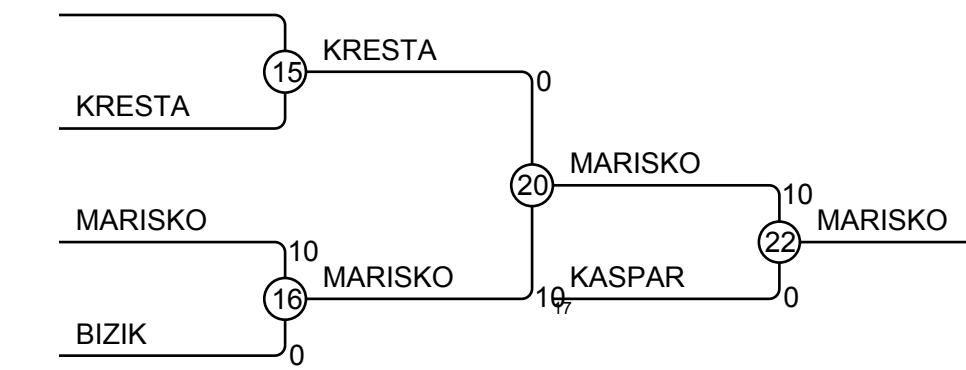

PRAZSKY POHAR 28.05.2016 PRAHA MU18-81

Competitors: 9

Results

Pos	Name
1	MAXIM KREPELKA, TJ Sokol Praha Vršov
2	ONDREJ ZAHRADNIK, JC PLZEN
3	František JAKUBŮ, Judo SEDDIMA Semily
3	JONAS MARISKO, JC LIBEREC
5	JAN STOVICEK, LOKO CLUB
5	JOZEF KASPAR, SOKOL VELIM
7	JAN BLAHA, JUDO NERATOVICE
7	VLADISLAV KRESTA, SKPS PRAHA