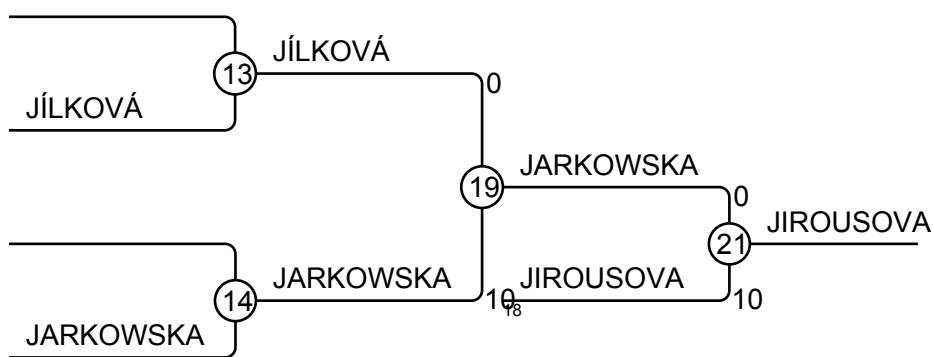

PRAZSKY POHAR 28.05.2016 PRAHA FU13-44

Competitors: 9

Results

Pos	Name
1	Zuzana HRSTKOVÁ, JUDO Příbram
2	MARIANKA PILAWSKA, UKJ JUDO S
3	KRISTYNA JIROUSOVA, SK JUDO M
3	MARIE LASCAKOVA, JC LIBEREC
5	ALEKSANDRA JARKOWSKA, UKJ J
5	VANESSA ROTREKLOVA, JC KYKL
7	Adéla JÍLKOVÁ, TJ Sokol Praha Vršov
7	Karolína KREJČÍ, AC Sparta Praha J