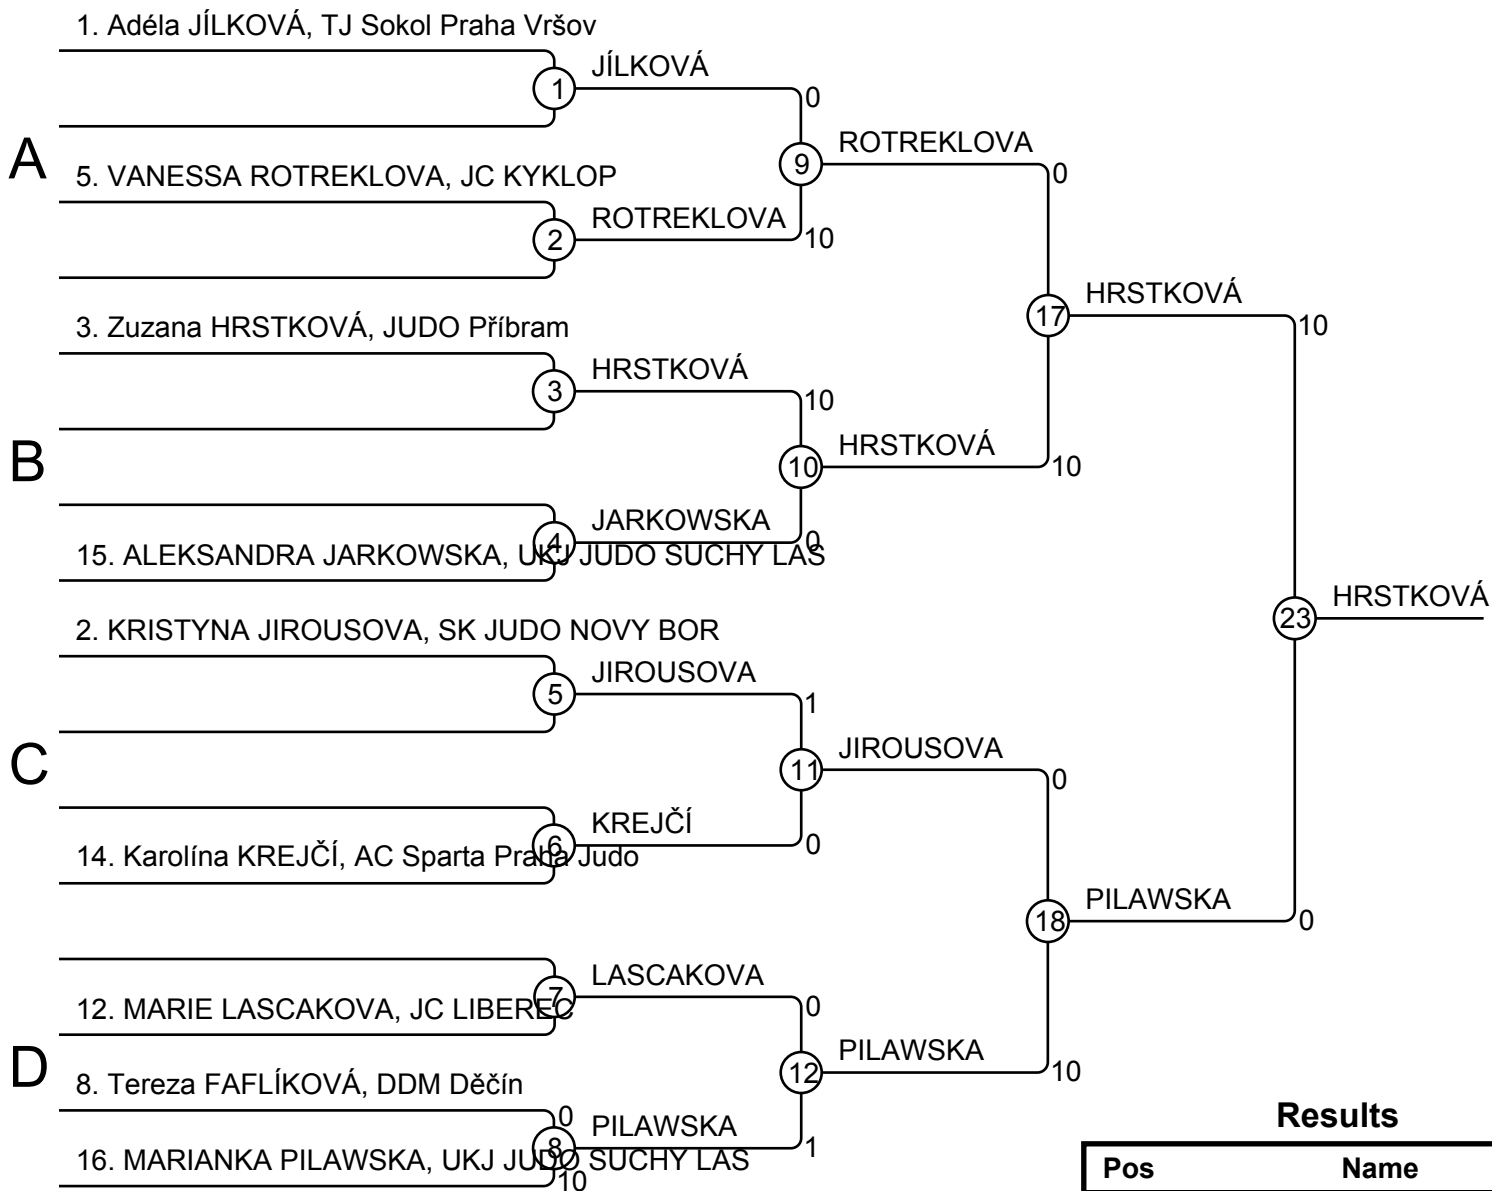

PRAZSKY POHAR 28.05.2016 PRAHA FU13-44

Competitors: 9

Results

Pos	Name
1	Zuzana HRSTKOVÁ, JUDO Příbram
2	MARIANKA PILAWSKA, UKJ JUDO S
3	KRISTYNA JIROUSOVA, SK JUDO M
3	MARIE LASCAKOVA, JC LIBEREC
5	ALEKSANDRA JARKOWSKA, UKJ J
5	VANESSA ROTREKLOVA, JC KYKL
7	Adéla JÍLKOVÁ, TJ Sokol Praha Vršov
7	Karolína KREJČÍ, AC Sparta Praha J