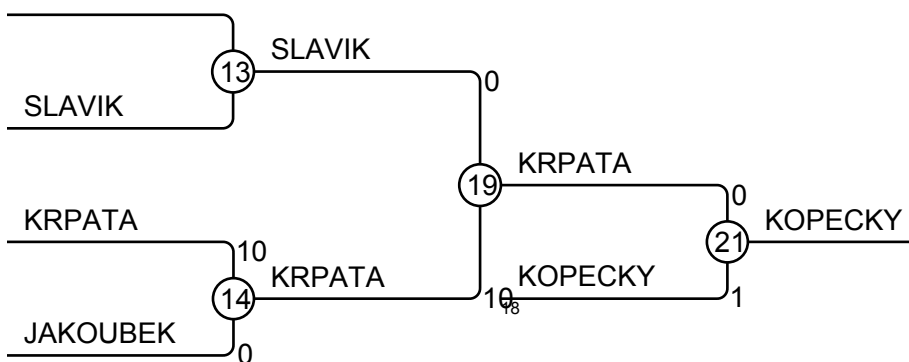

PRAZSKY POHAR 28.05.2016 PRAHA MU18-60

Competitors: 10

Results

Pos	Name
1	Radomir MUSIL, TJ Sokol Praha Vršov
2	Aleksandar SESLIC, Judo Flaschbau
3	ADAM KOPECKY, TJ AS ML. BOLES
3	TOMAS JANECKA, TORI BRNO
5	Radim KRATA, SKP Judo Nový Bydžov
5	TOMAS SVOBODA, TJ SOKOL ZIZKOV II
7	JAN SLAVIK, KIDSPORT JC
7	CYRIL BOJANOVSKY, OREL ZD N/S