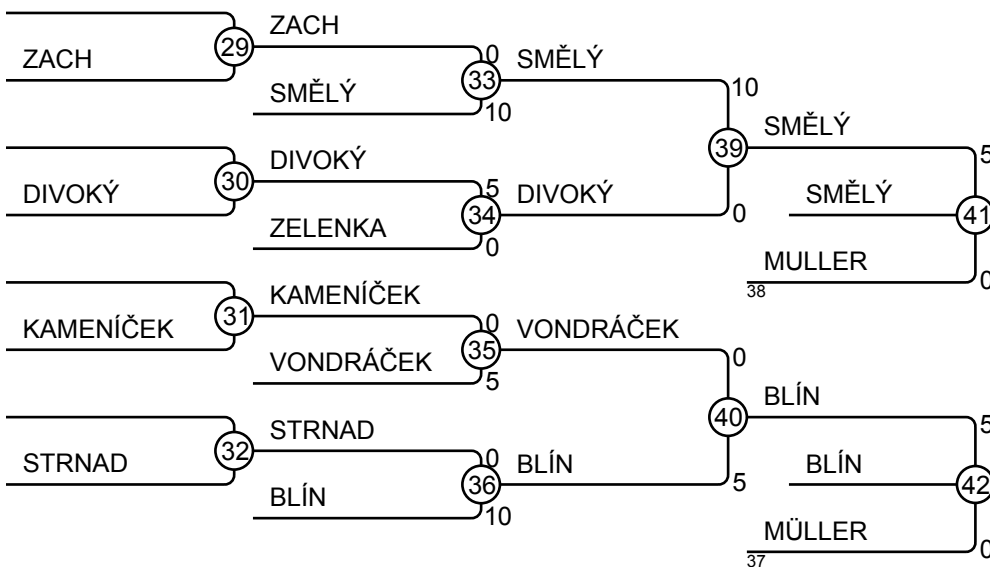

PRAZSKY POHAR 28.05.2016 PRAHA MU13-42

Competitors: 18

Results

Pos	Name
1	Jakub Michael ČERMÁK, Univerzitní sportov
2	JAKUB NOVOTNY, JUDO CHOMUTOV
3	Jan SMĚLÝ, TJ Kralupy z.s.
3	Matěj BLÍN, Univerzitní sportov
5	JIRI MULLER, PRO SPORT TEPLICE
5	Filip MÜLLER, Univerzitní sportov
7	Štěpán DIVOKÝ, TJ Sokol Praha Vršov
7	Jan VONDRÁČEK, Judo Klub DDM Měln