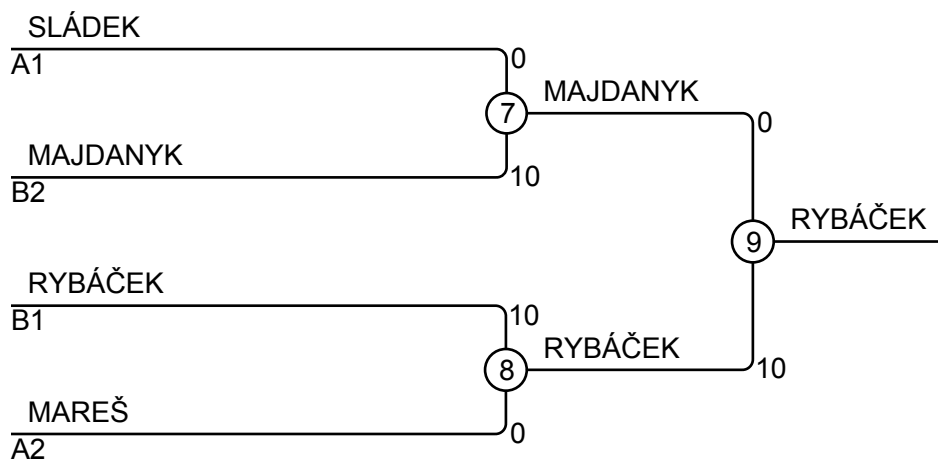

PRAZSKY POHAR 28.05.2016 PRAHA MU18-90

Competitors: 6

Competitors A

#	Name	Grade	Club	1	2	3	Wins	Pts	Pos
1	David MAREŠ	?	J.V. Judo Rumburk z.			10	1	10	2
2	Jiří SLÁDEK	?	SKP Benešov	10		10	2	20	1
3	JAKUB SAFRANEK	?	SK JUDO TEPLICE				0	0	3

Matches A

Match	White	Blue	Result	Time
1	David MAREŠ	Jiří SLÁDEK	0 - 10	0:52
3	David MAREŠ	JAKUB SAFRANEK	10 - 0	3:34
5	Jiří SLÁDEK	JAKUB SAFRANEK	10 - 0	0:27

Competitors B

#	Name	Grade	Club	4	5	6	Wins	Pts	Pos
4	Zdeněk RYBÁČEK	?	SKP Judo Nový Bydžov		10	10	2	20	1
5	ONDREJ ZVERINA	?	JC KYKLOP				0	0	3
6	NIKITA MAJDANYK	?	SKP HVEZDA KV		10		1	10	2

Matches B

Match	White	Blue	Result	Time
2	Zdeněk RYBÁČEK	ONDREJ ZVERINA	10 - 0	0:16
4	Zdeněk RYBÁČEK	NIKITA MAJDANYK	10 - 0	2:23
6	ONDREJ ZVERINA	NIKITA MAJDANYK	0 - 10	0:24

Results

Pos	Name
1	Zdeněk RYBÁČEK, SKP Judo Nový Bydžov
2	NIKITA MAJDANYK, SKP HVEZDA KV
3	Jiří SLÁDEK, SKP Benešov
3	David MAREŠ, J.V. Judo Rumburk z.