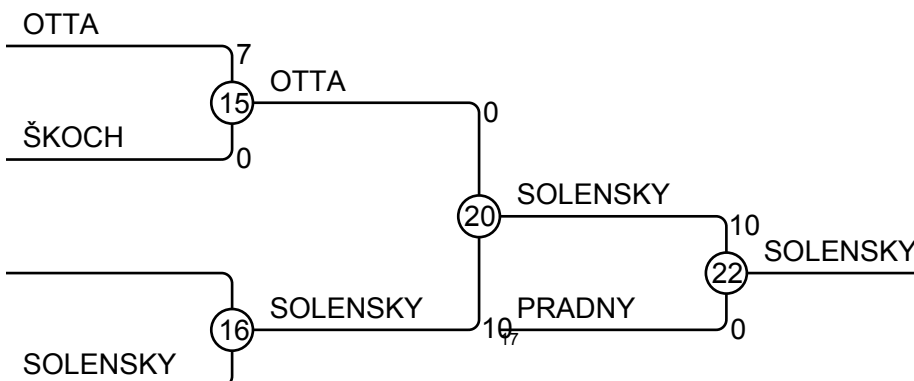

PRAZSKY POHAR 28.05.2016 PRAHA MU13-46

Competitors: 13

Results

Pos	Name
1	Kryštof JAROŠ, SKP Judo Nový Bydžov
2	Oldřich CEJPEK, TJ Sokol Praha Vršov
3	ALEX HUTYRA, FRYDEK MISTEK
3	OLIVER SOLENSKY, JC LIBEREC
5	OLIVER BOURA, JC PLZEN
5	ADAM PRADNY, TJ SOKOL ZIZKOV II
7	JAKUB ONDROUSEK, SKM UH BROD
7	Tomáš OTTA, Judo Bivoj