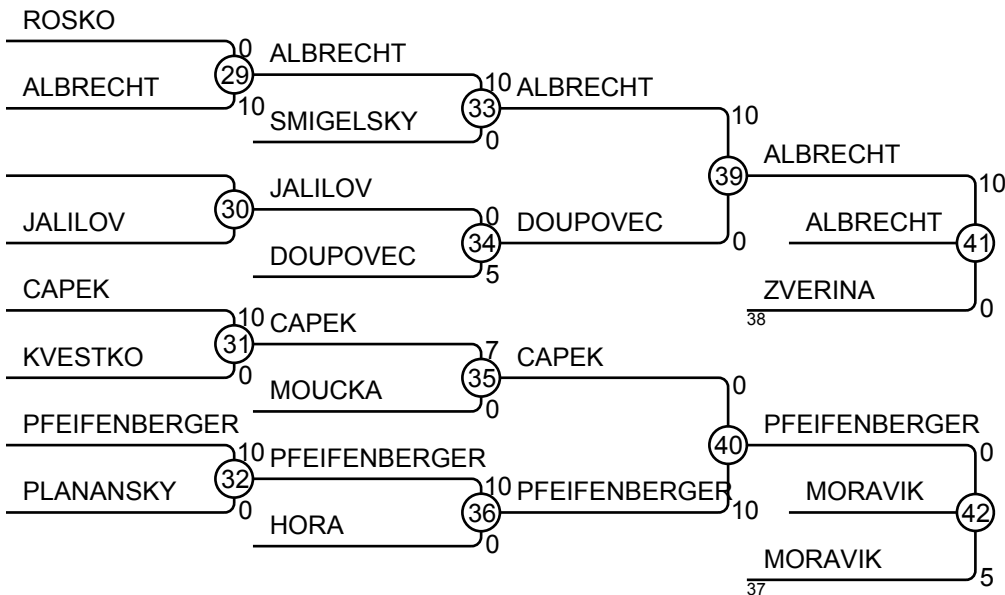

PRAZSKY POHAR 28.05.2016 PRAHA MU13-34

Competitors: 20

PRAZSKY POHAR 28.05.2016 PRAHA MU13-38

Competitors: 25

Results

Pos	Name
1	Jan KAČÍREK, Univerzitní sportovní středisko
2	VOJTECH RETT, TJ SOKOL ZIZKOV II
3	PAVEL ALBRECHT, SK JUDO TEPLICE
3	JAN MORAVIK, TJ LOKO CESKA LIPA
5	JAKUB ZVERINA, JC PLZEN
5	Eric PFEIFENBERGER, Judo Flaschbau
7	VIT DOUPOVEC, SKKP BRNO
7	MARTIN CAPEK, KIDSPORT JC