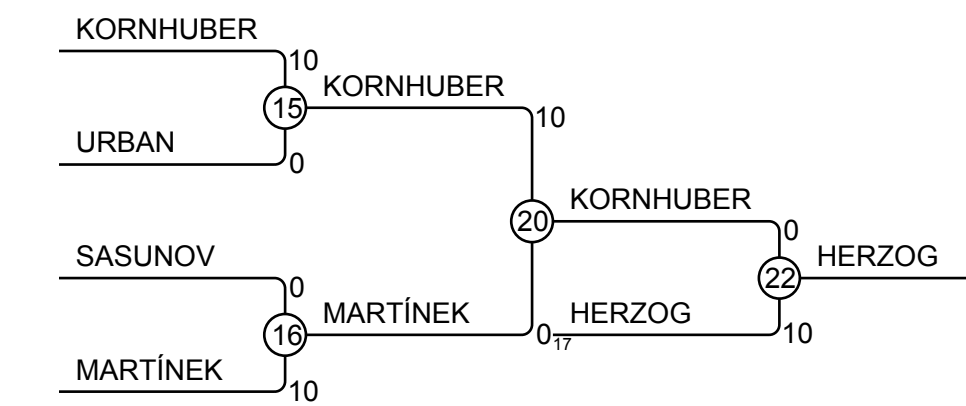

PRAZSKY POHAR 28.05.2016 PRAHA MU18-66

Competitors: 16

Results

Pos	Name
1	MATEJ KLIMA, JC PLZEN
2	VIT SKORNICKA, JUSO ZSS CASLAV
3	Adam SVÍTEK, TJ Kralupy z.s.
3	Daniel HERZOG, Judo Flaschbau
5	KAMIL NOVAK, JC LIBEREC
5	Marcel KORNHUBER, Judo Flaschbau
7	ONDREJ STEFANIK, TJ BANIK KARVINA
7	Tomáš MARTÍNEK, DDM Děčín