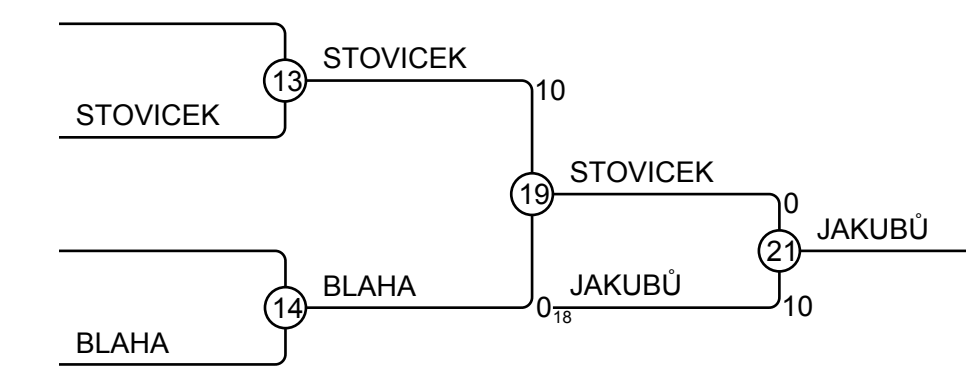

PRAZSKY POHAR 28.05.2016 PRAHA MU18-81

Competitors: 9

Results

Pos	Name
1	MAXIM KREPELKA, TJ Sokol Praha Vršov
2	ONDREJ ZAHRADNIK, JC PLZEN
3	František JAKUBŮ, Judo SEDDIMA Semily
3	JONAS MARISKO, JC LIBEREC
5	JAN STOVICEK, LOKO CLUB
5	JOZEF KASPAR, SOKOL VELIM
7	JAN BLAHA, JUDO NERATOVICE
7	VLADISLAV KRESTA, SKPS PRAHA