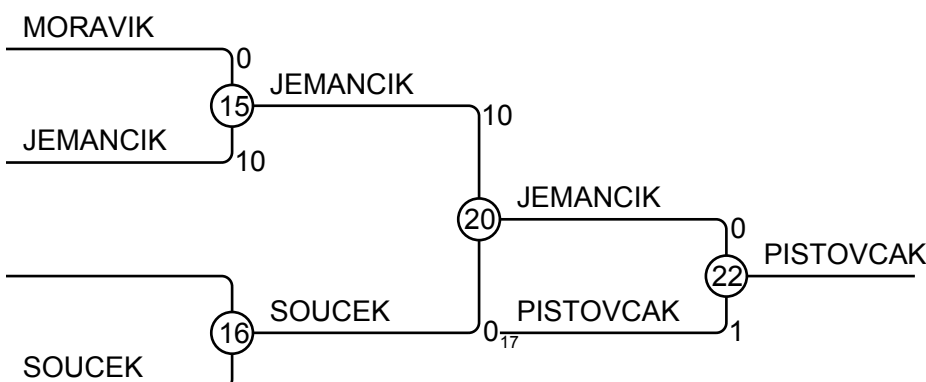

PRAZSKY POHAR 28.05.2016 PRAHA MU13-30

Competitors: 10

Results

Pos	Name
1	ONDREJ TOMSOU, KIDSPORT JC
2	Vít NEVEČEŘAL, DDM Děčín
3	KRISTOF HOUDEK, JUDO PLZEN
3	VIKTOR PISTOVCAK, PRO SPORT TEPLICE
5	DANIEL KREMLA, JUDO TEPLICE
5	MATEJ JEMANCIK, SK JUDO TEPLICE
7	JAN ZAVADIL, RAION RYU PLZEN
7	DAVID SOUCEK, SKPS PRAHA