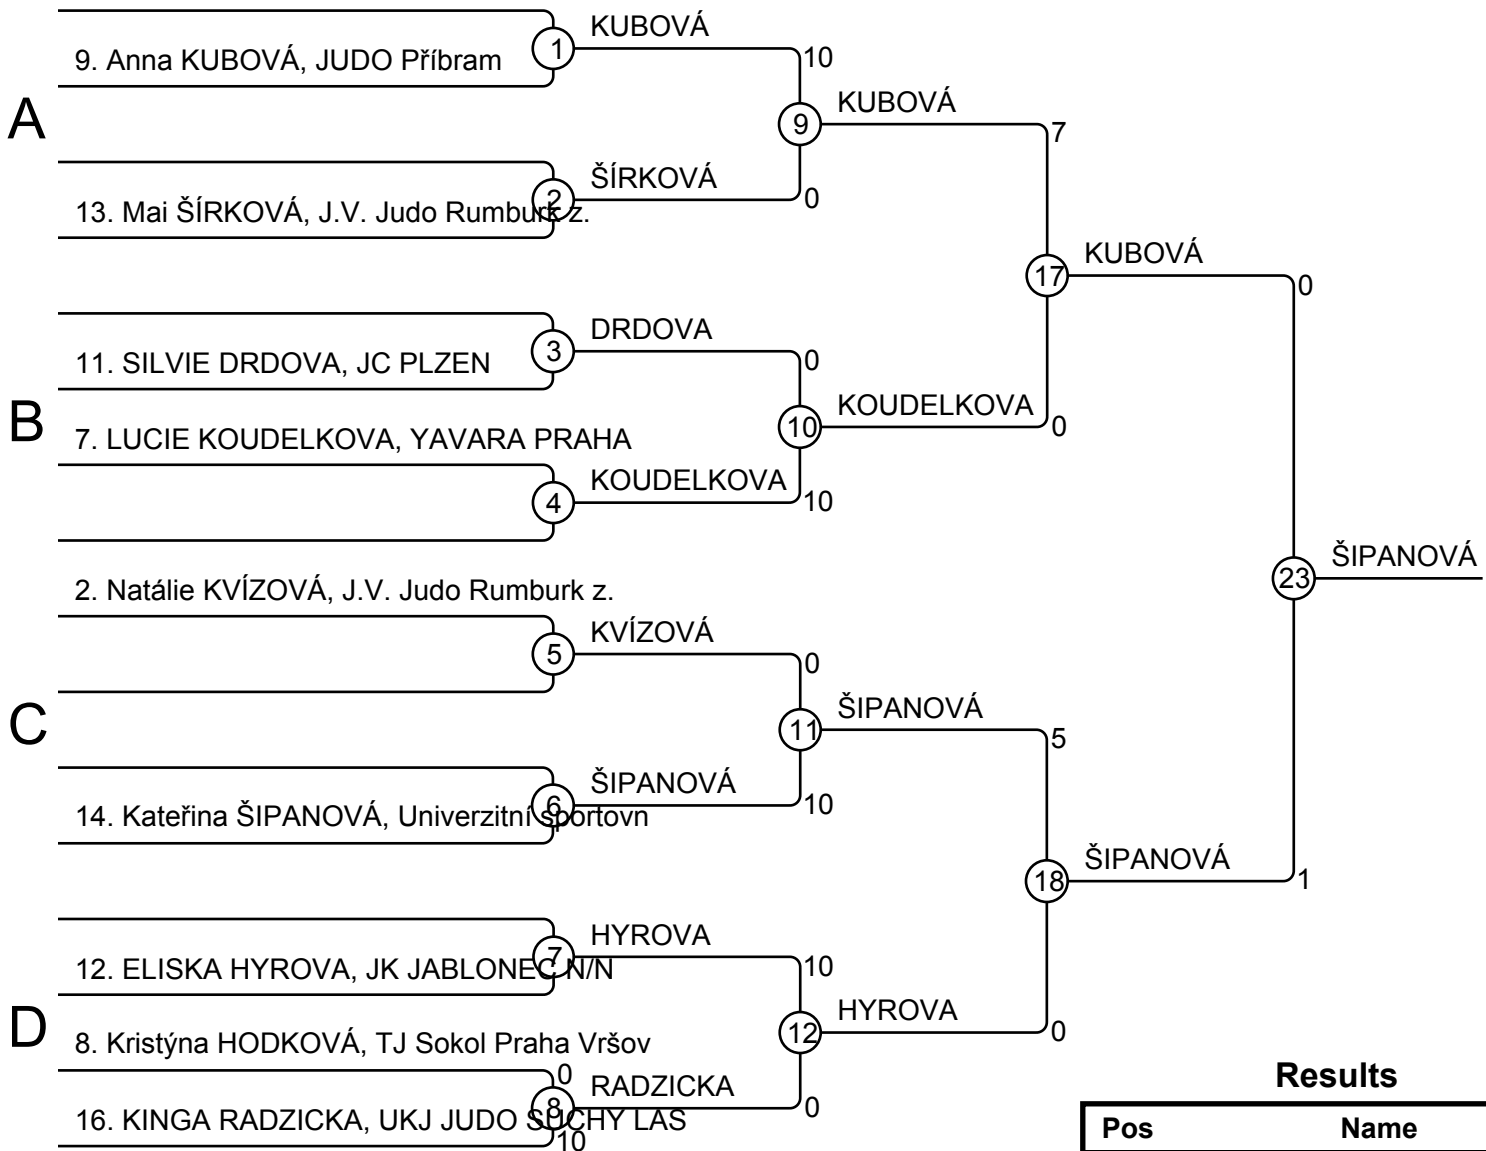

PRAZSKY POHAR 28.05.2016 PRAHA FU13-40

Competitors: 9

Results

Pos	Name
1	Kateřina ŠIPANOVÁ, Univerzitní sportovní klub
2	Anna KUBOVÁ, JUDO Příbram
3	ELISKA HYROVA, JK JABLONEC NA PRAHE
3	LUCIE KOUDELKOVA, YAVARA PRAHA
5	Mai ŠÍRKOVÁ, J.V. Judo Rumburk z.
5	Natálie KVÍZOVÁ, J.V. Judo Rumburk z.
7	SILVIE DRDOVA, JC PLZEN
7	KINGA RADZICKA, UKJ JUDO SUCHBÁTSKO