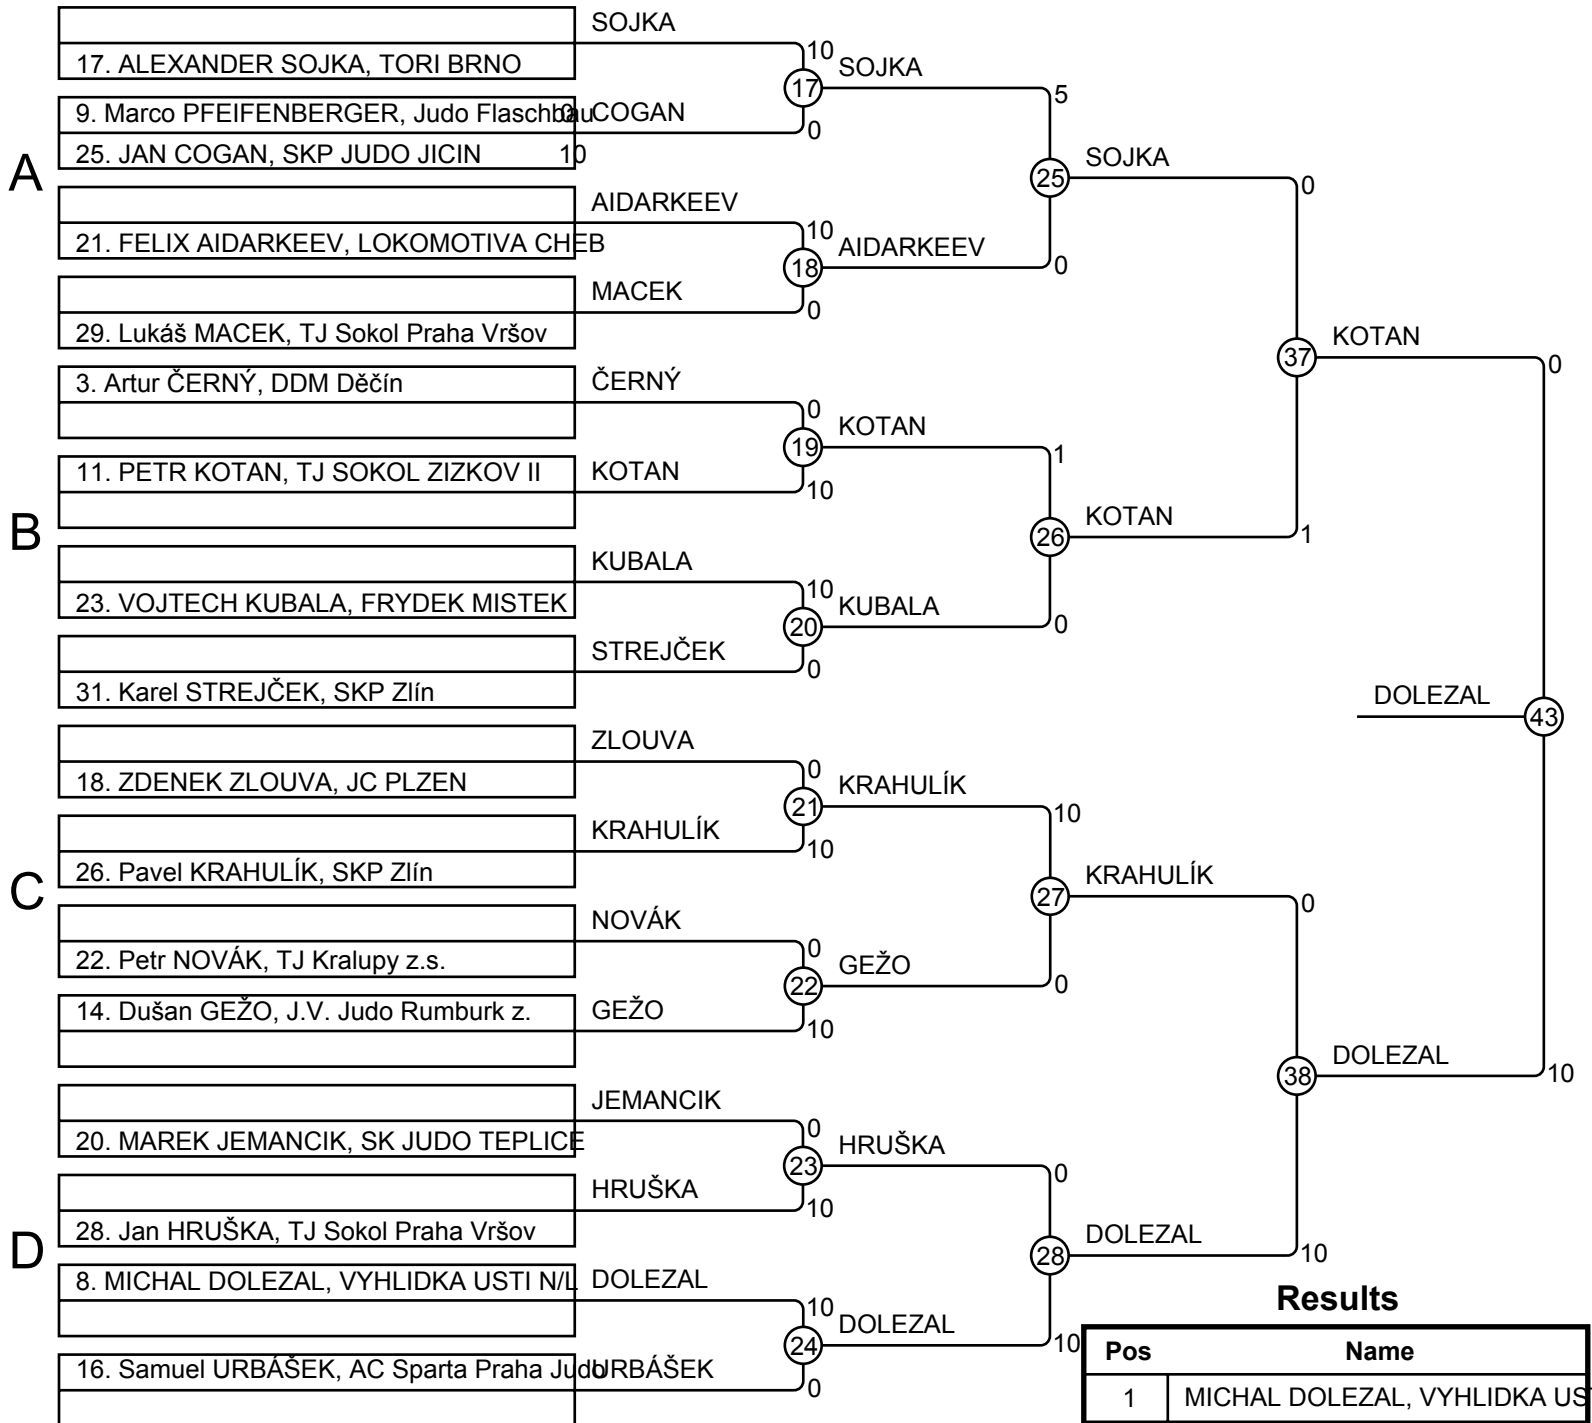

PRAZSKY POHAR 28.05.2016 PRAHA MU15-55

Competitors: 17