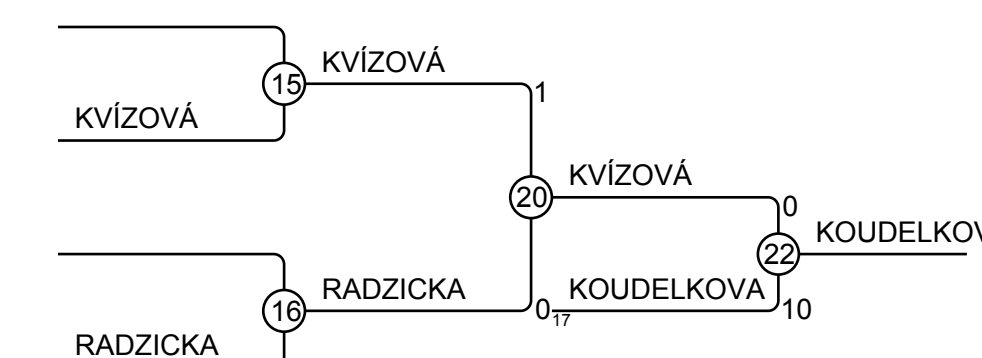

PRAZSKY POHAR 28.05.2016 PRAHA FU13-40

Competitors: 9

Results

Pos	Name
1	Kateřina ŠIPANOVÁ, Univerzitní sportovní klub
2	Anna KUBOVÁ, JUDO Příbram
3	ELISKA HYROVA, JK JABLONEC NA PRAHE
3	LUCIE KOUDELKOVA, YAVARA PRAHA
5	Mai ŠÍRKOVÁ, J.V. Judo Rumburk z.
5	Natálie KVÍZOVÁ, J.V. Judo Rumburk z.
7	SILVIE DRDOVA, JC PLZEN
7	KINGA RADZICKA, UKJ JUDO SUCHBÁTSKO