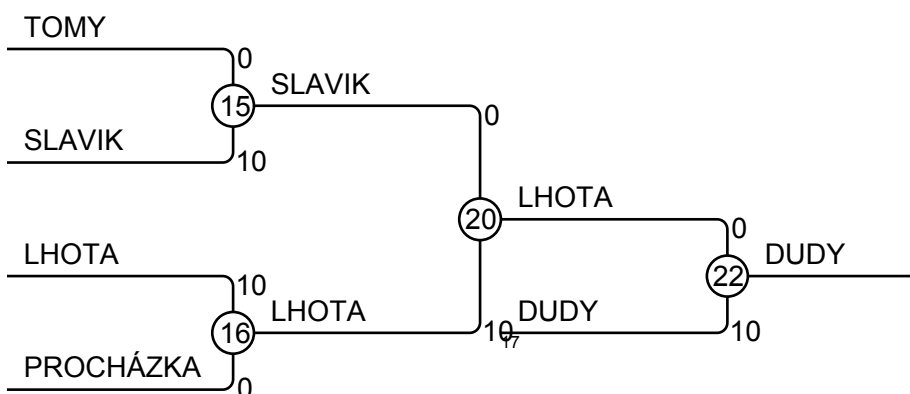

PRAZSKY POHAR 28.05.2016 PRAHA MU15-60

Competitors: 16

Results

Pos	Name
1	Václav VONDRÁČEK, Judo Klub DDM Mělník
2	ADAM KOPECKY, TJ AS ML. BOLESLAV
3	TOMAS JANECKA, TORI BRNO
3	David DUDY, Univerzitní sportovna
5	Sebastian ŠČERBA, TJ Ostrava
5	Jakub LHOTA, Univerzitní sportovna
7	LE DUC THANG, LOKOMOTIVA CHEB
7	JAN SLAVIK, KIDSPORT JC