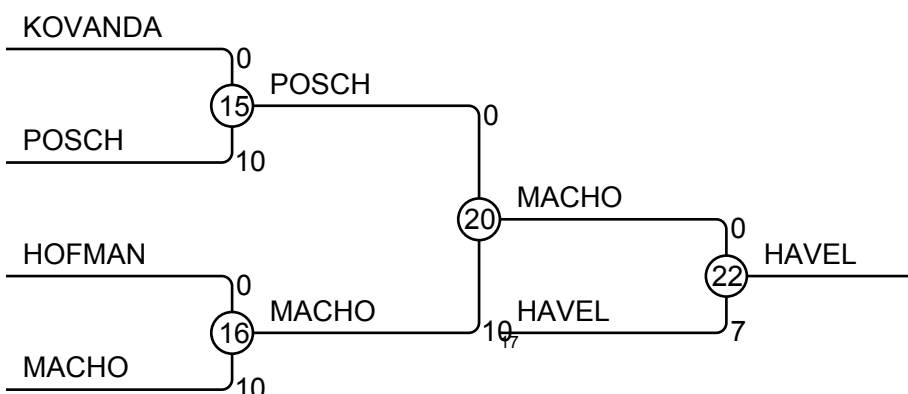

PRAZSKY POHAR 28.05.2016 PRAHA MU15-42

Competitors: 10

PRAZSKY POHAR 28.05.2016 PRAHA MU15-46

Competitors: 16

Results

Pos	Name
1	JIRI HOLUB, VYHLIDKA USTI NAD LABEM
2	PETR MLADY, SPARTAK VELKA BITEŠ
3	Ondřej KOTLÁŘ, TJ Ostrava
3	Matěj HAVEL, JUDO Příbram
5	MATYAS KRAL, JUDO NERATOVICE
5	Karel MACHO, DDM Děčín
7	Josef HÁNA, Univerzitní sportovně
7	Sebastian POSCH, Judo Flaschbau