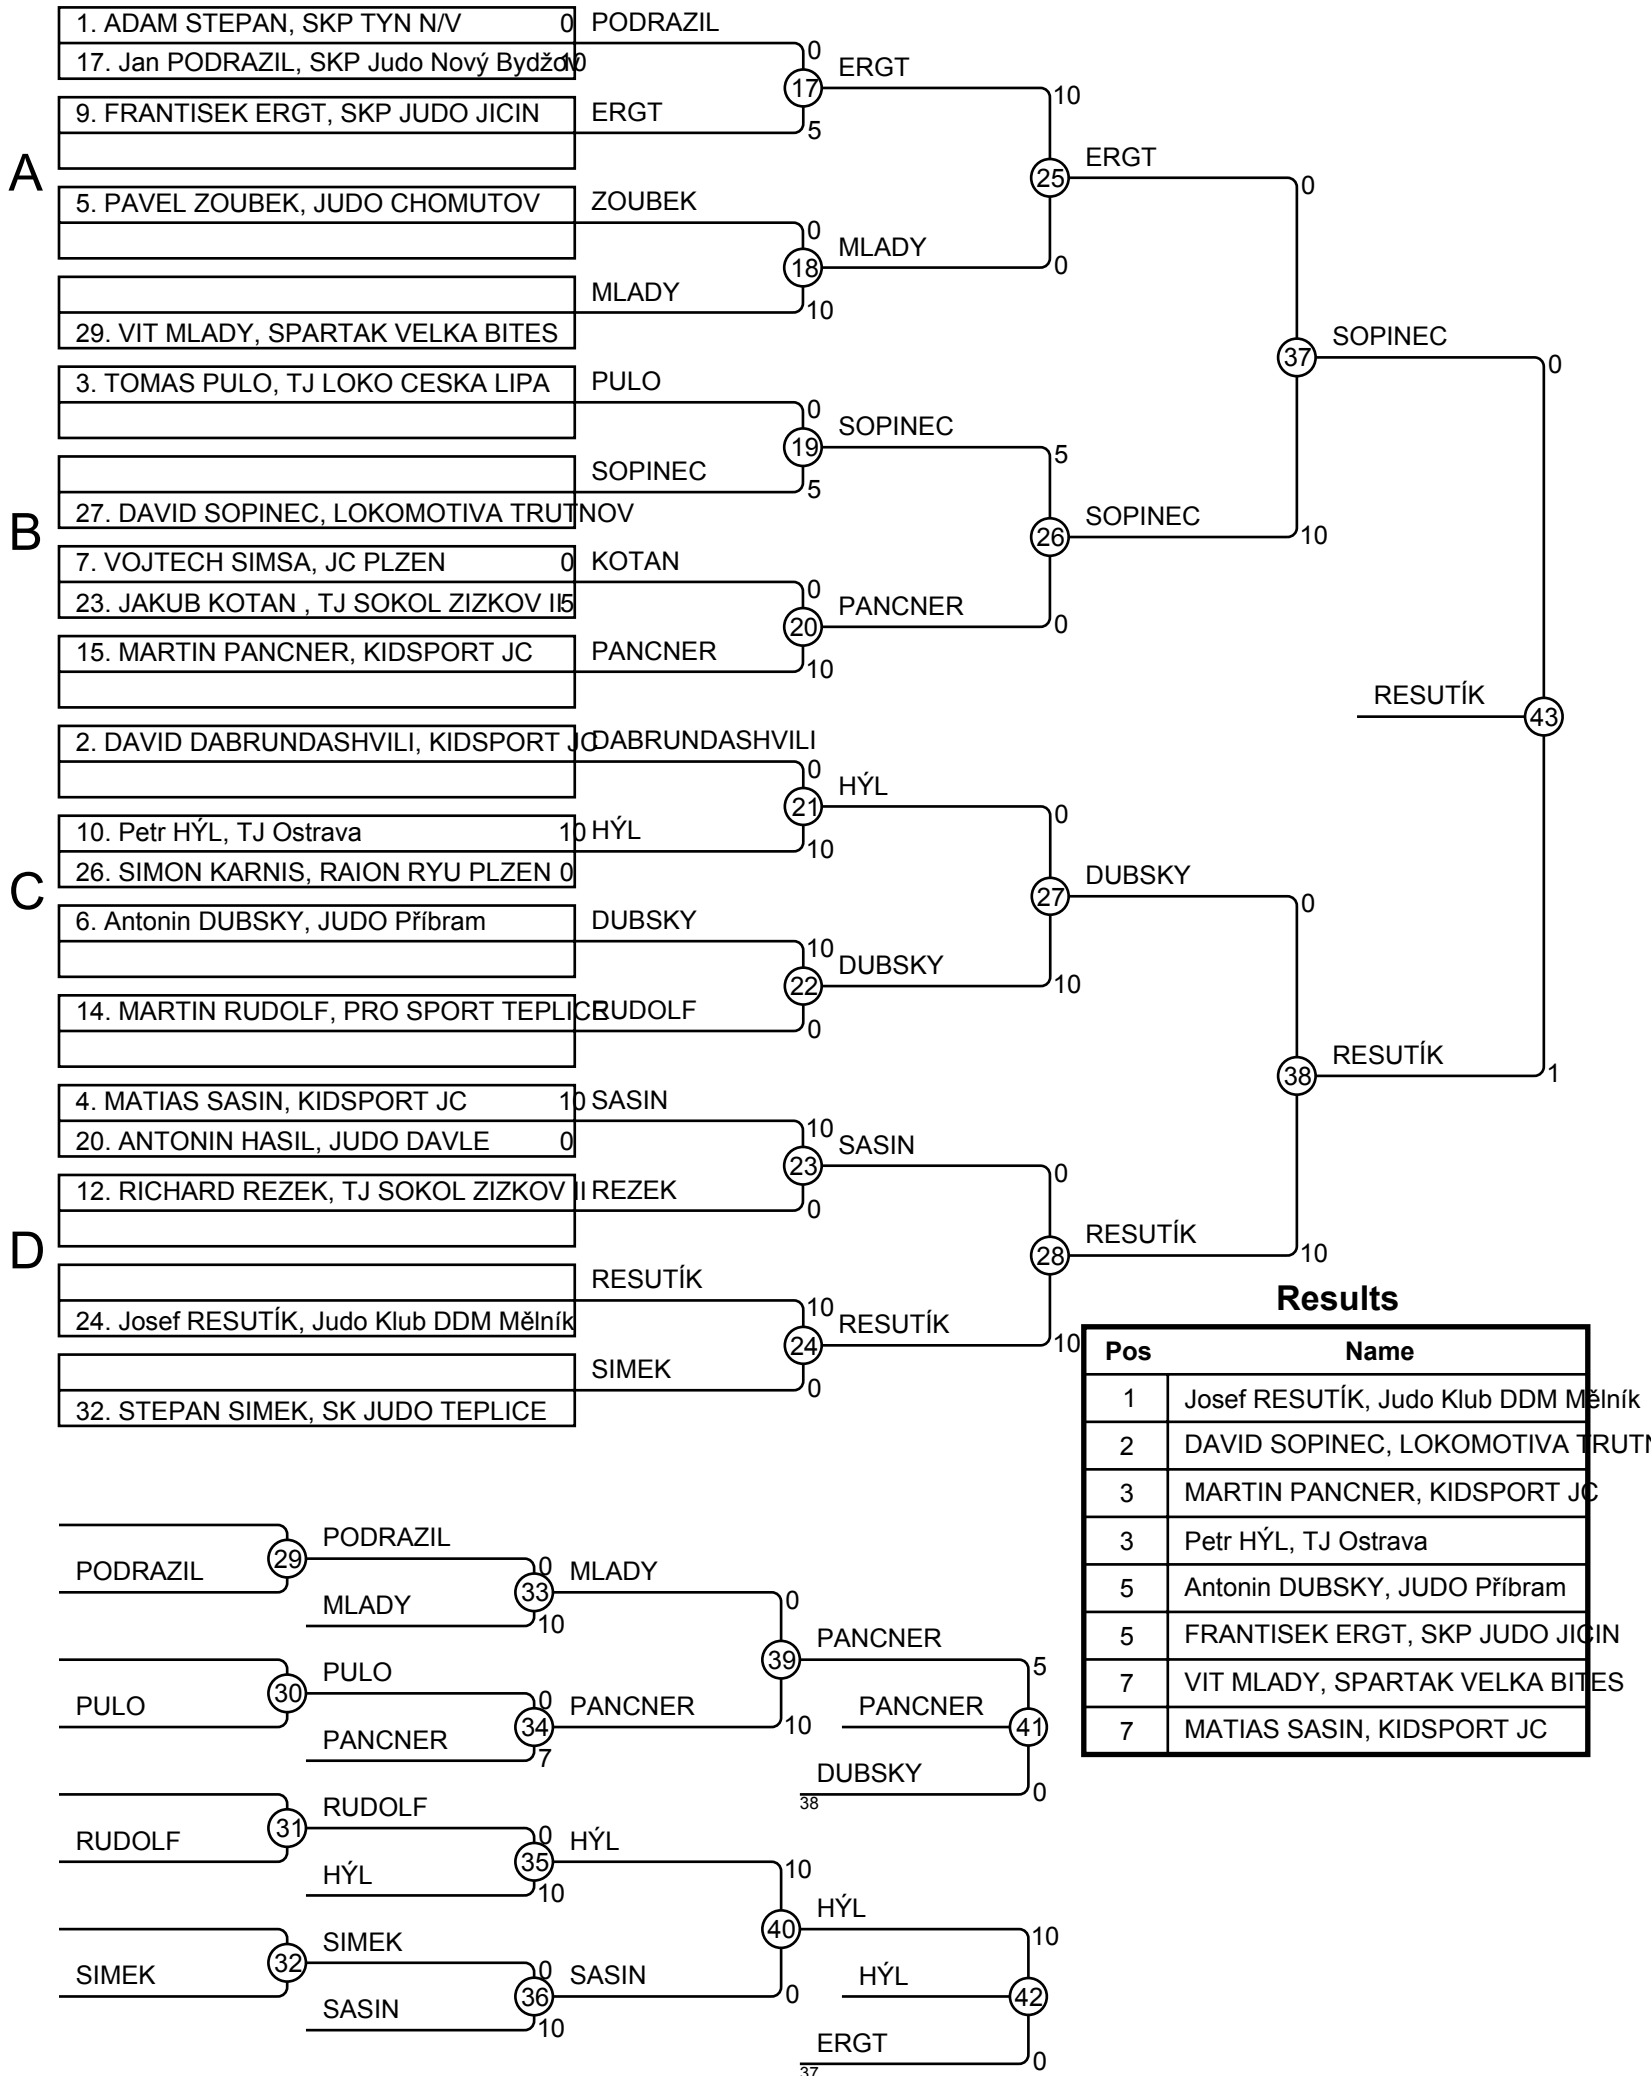

PRAZSKY POHAR 28.05.2016 PRAHA MU13-34

Competitors: 20