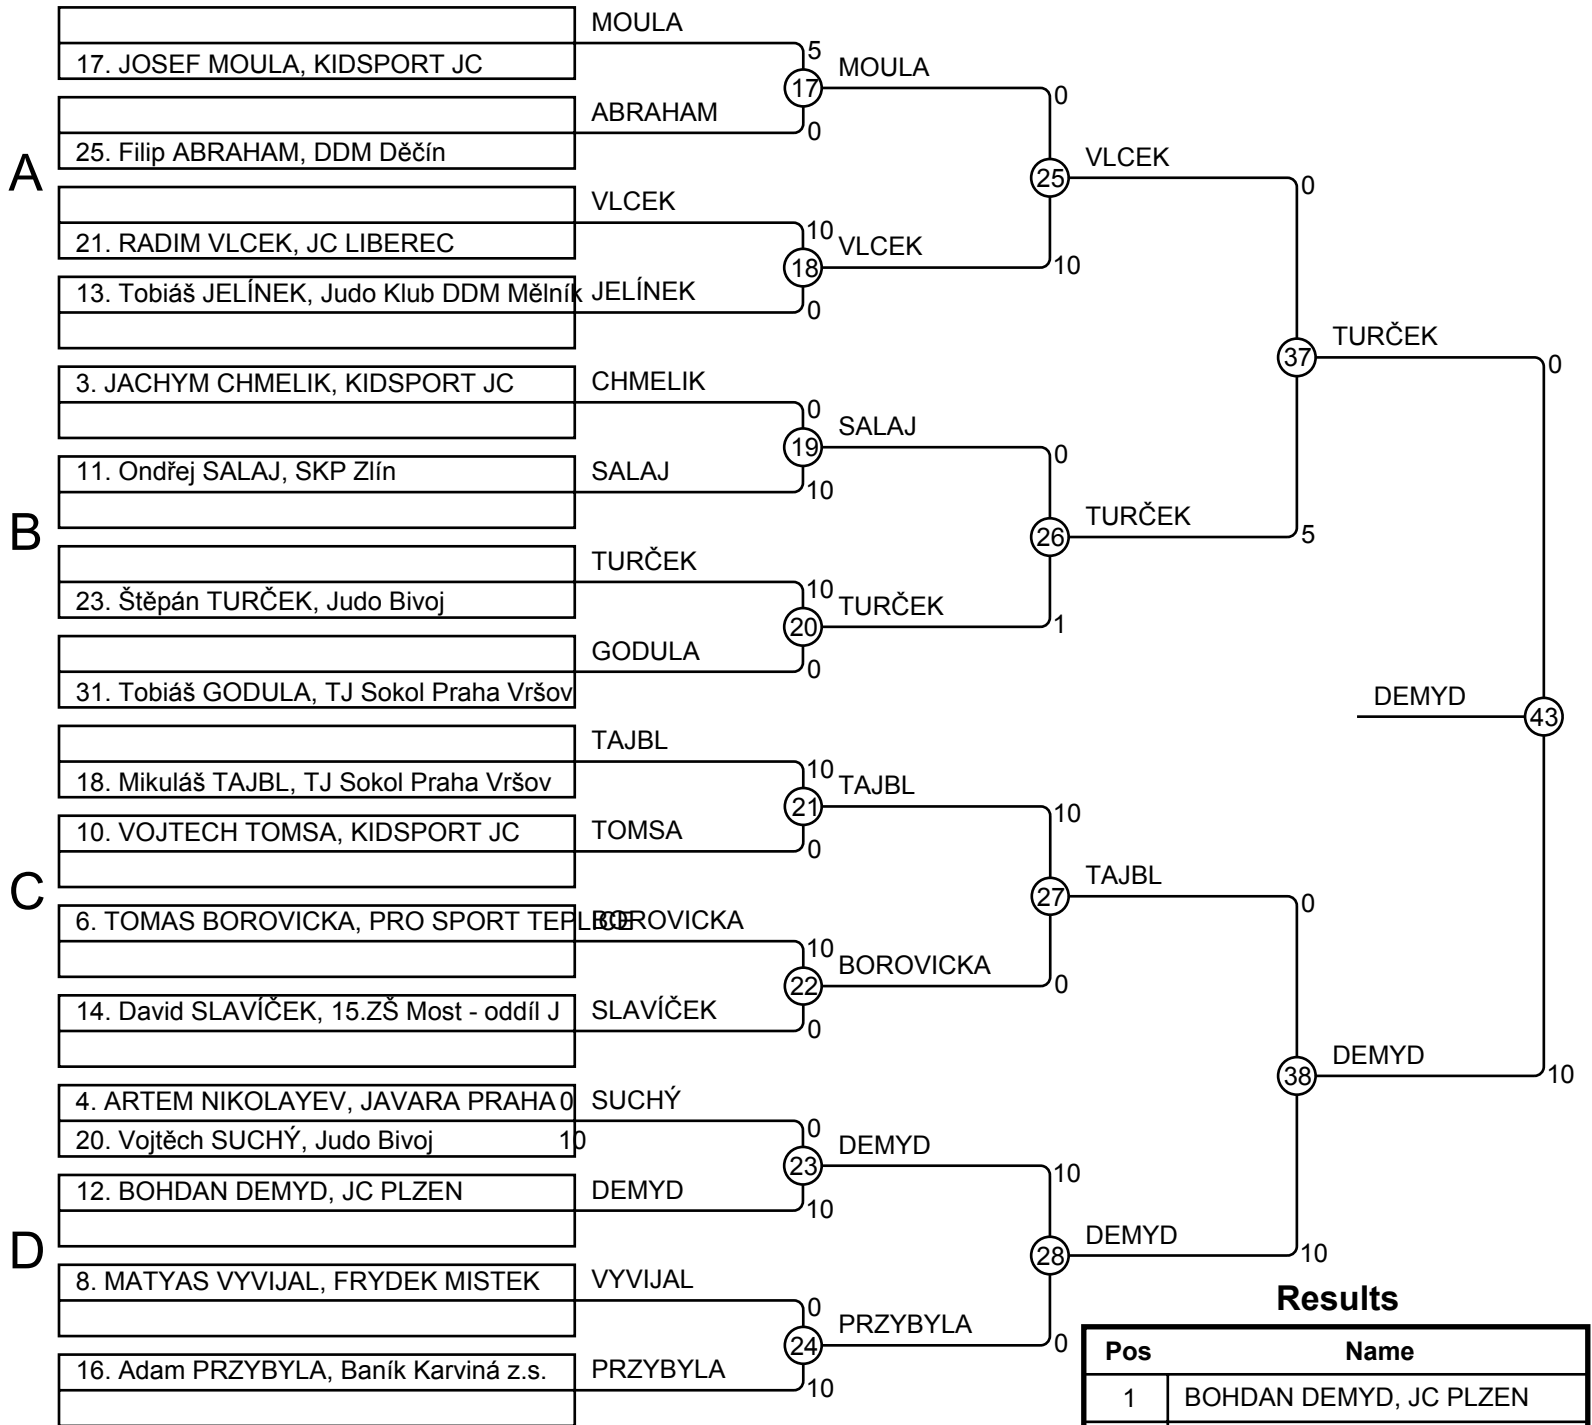

PRAZSKY POHAR 28.05.2016 PRAHA MU13-55

Competitors: 17