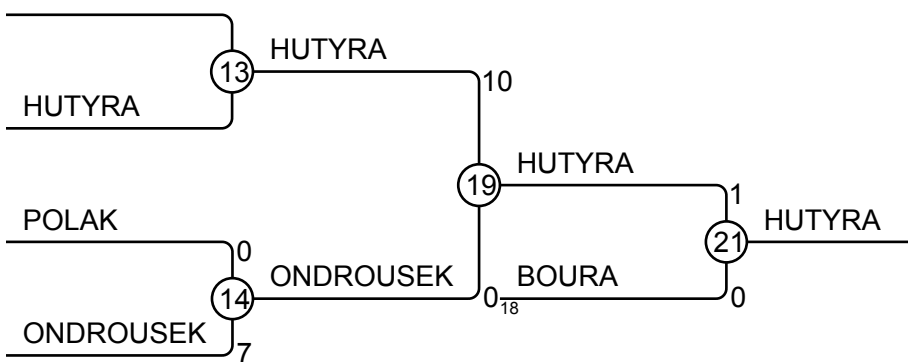

PRAZSKY POHAR 28.05.2016 PRAHA MU13-46

Competitors: 13

Results

Pos	Name
1	Kryštof JAROŠ, SKP Judo Nový Bydžov
2	Oldřich CEJPEK, TJ Sokol Praha Vršov
3	ALEX HUTYRA, FRYDEK MISTEK
3	OLIVER SOLENSKY, JC LIBEREC
5	OLIVER BOURA, JC PLZEN
5	ADAM PRADNY, TJ SOKOL ZIZKOV II
7	JAKUB ONDROUSEK, SKM UH BROD
7	Tomáš OTTA, Judo Bivoj