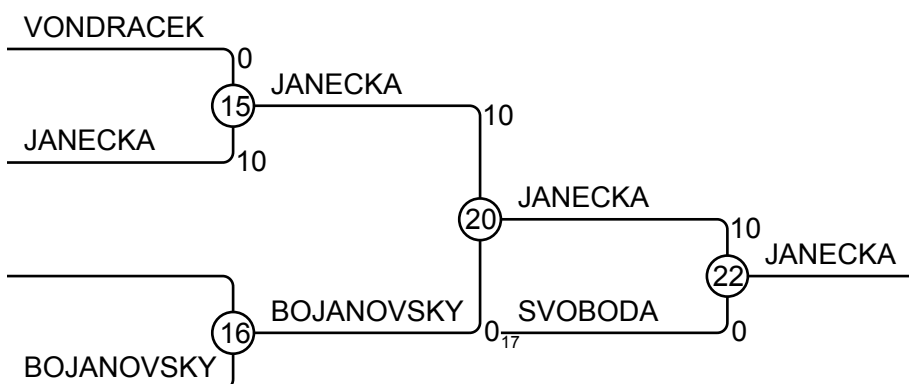

PRAZSKY POHAR 28.05.2016 PRAHA MU18-60

Competitors: 10

Results

Pos	Name
1	Radomir MUSIL, TJ Sokol Praha Vršov
2	Aleksandar SESLIC, Judo Flaschbau
3	ADAM KOPECKY, TJ AS ML. BOLES
3	TOMAS JANECKA, TORI BRNO
5	Radim KRATA, SKP Judo Nový Bydžov
5	TOMAS SVOBODA, TJ SOKOL ZIZKOV II
7	JAN SLAVIK, KIDSPORT JC
7	CYRIL BOJANOVSKY, OREL ZD N/S