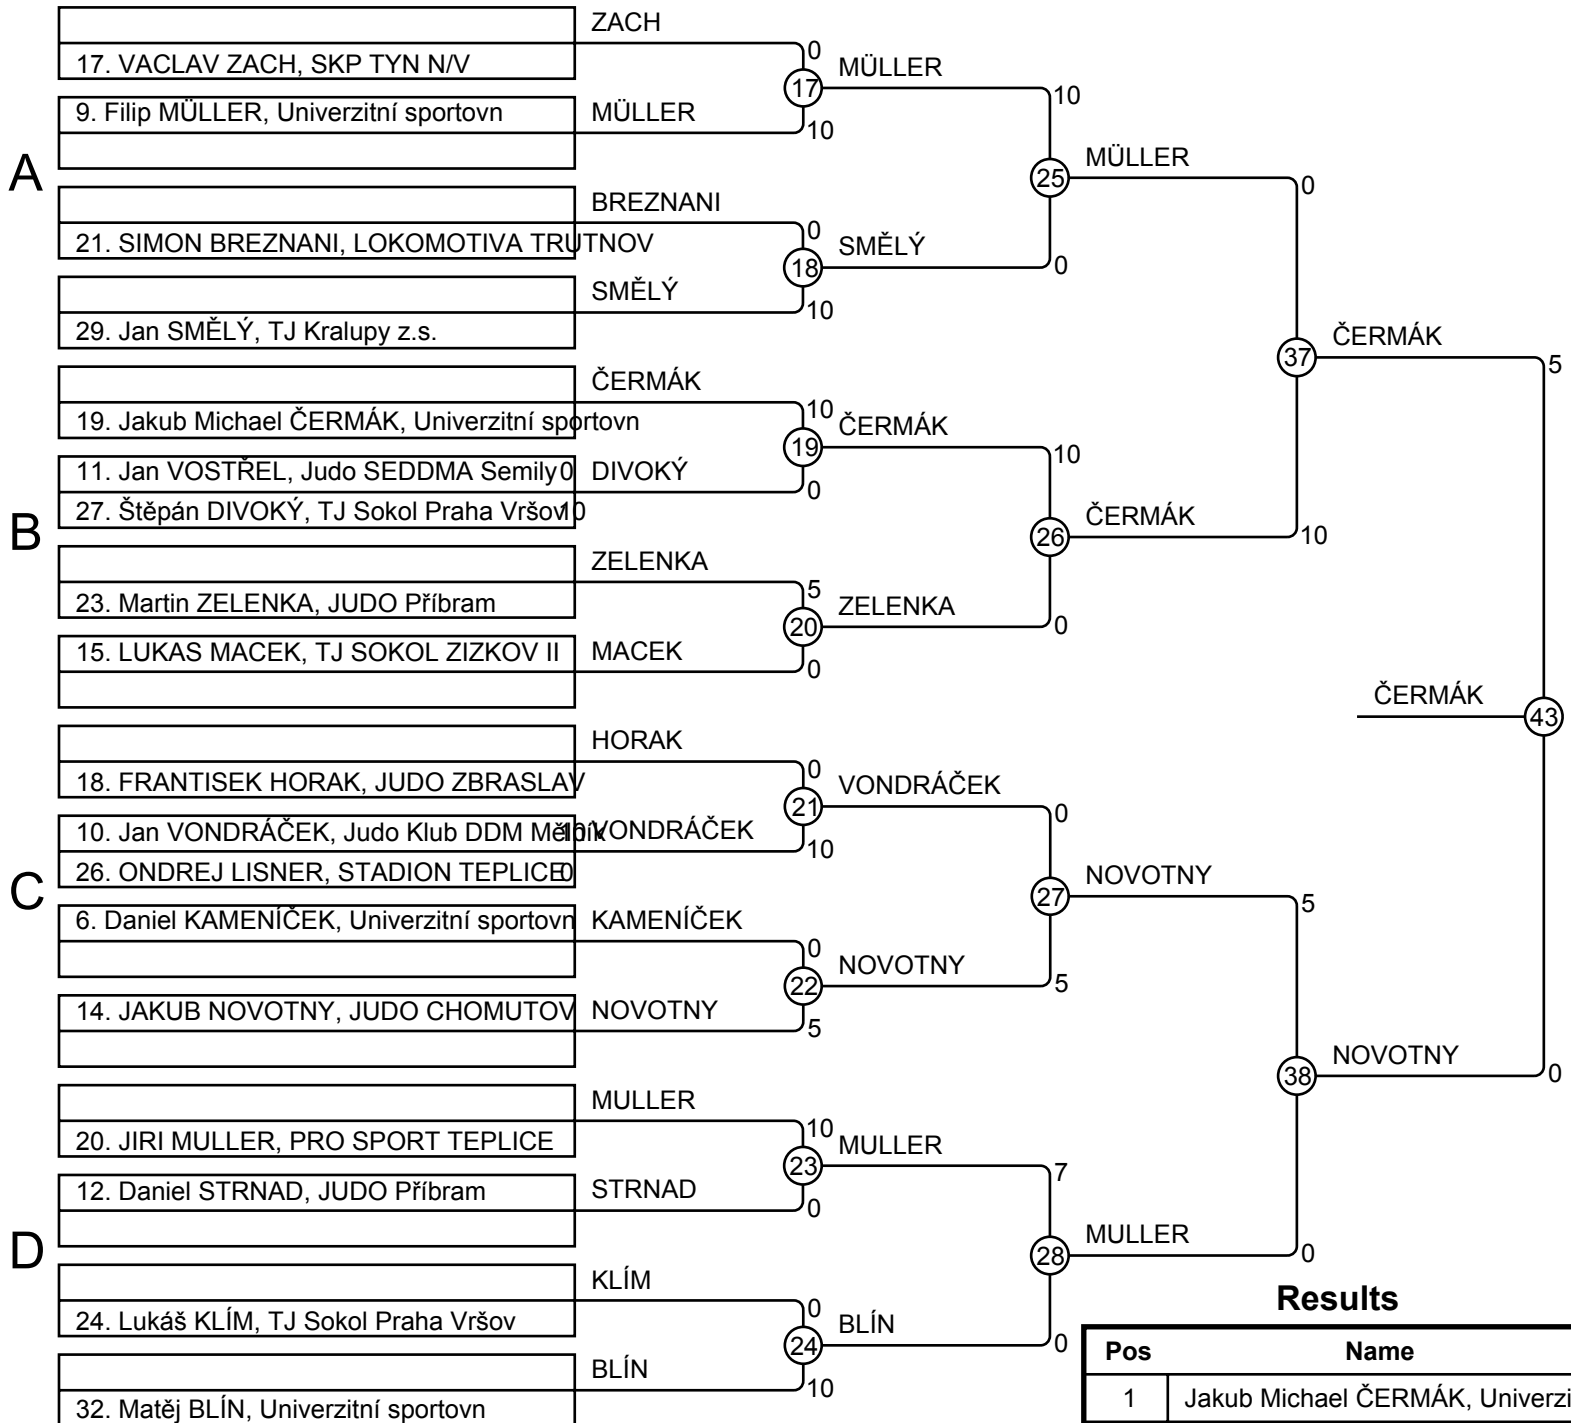

PRAZSKY POHAR 28.05.2016 PRAHA MU13-42

Competitors: 18

Results

Pos	Name
1	Jakub Michael ČERMÁK, Univerzitní sportov
2	JAKUB NOVOTNY, JUDO CHOMUTOV
3	Jan SMĚLÝ, TJ Kralupy z.s.
3	Matěj BLÍN, Univerzitní sportov
5	JIRI MULLER, PRO SPORT TEPLICE
5	Filip MÜLLER, Univerzitní sportov
7	Štěpán DIVOKÝ, TJ Sokol Praha Vršov
7	Jan VONDRÁČEK, Judo Klub DDM Měln