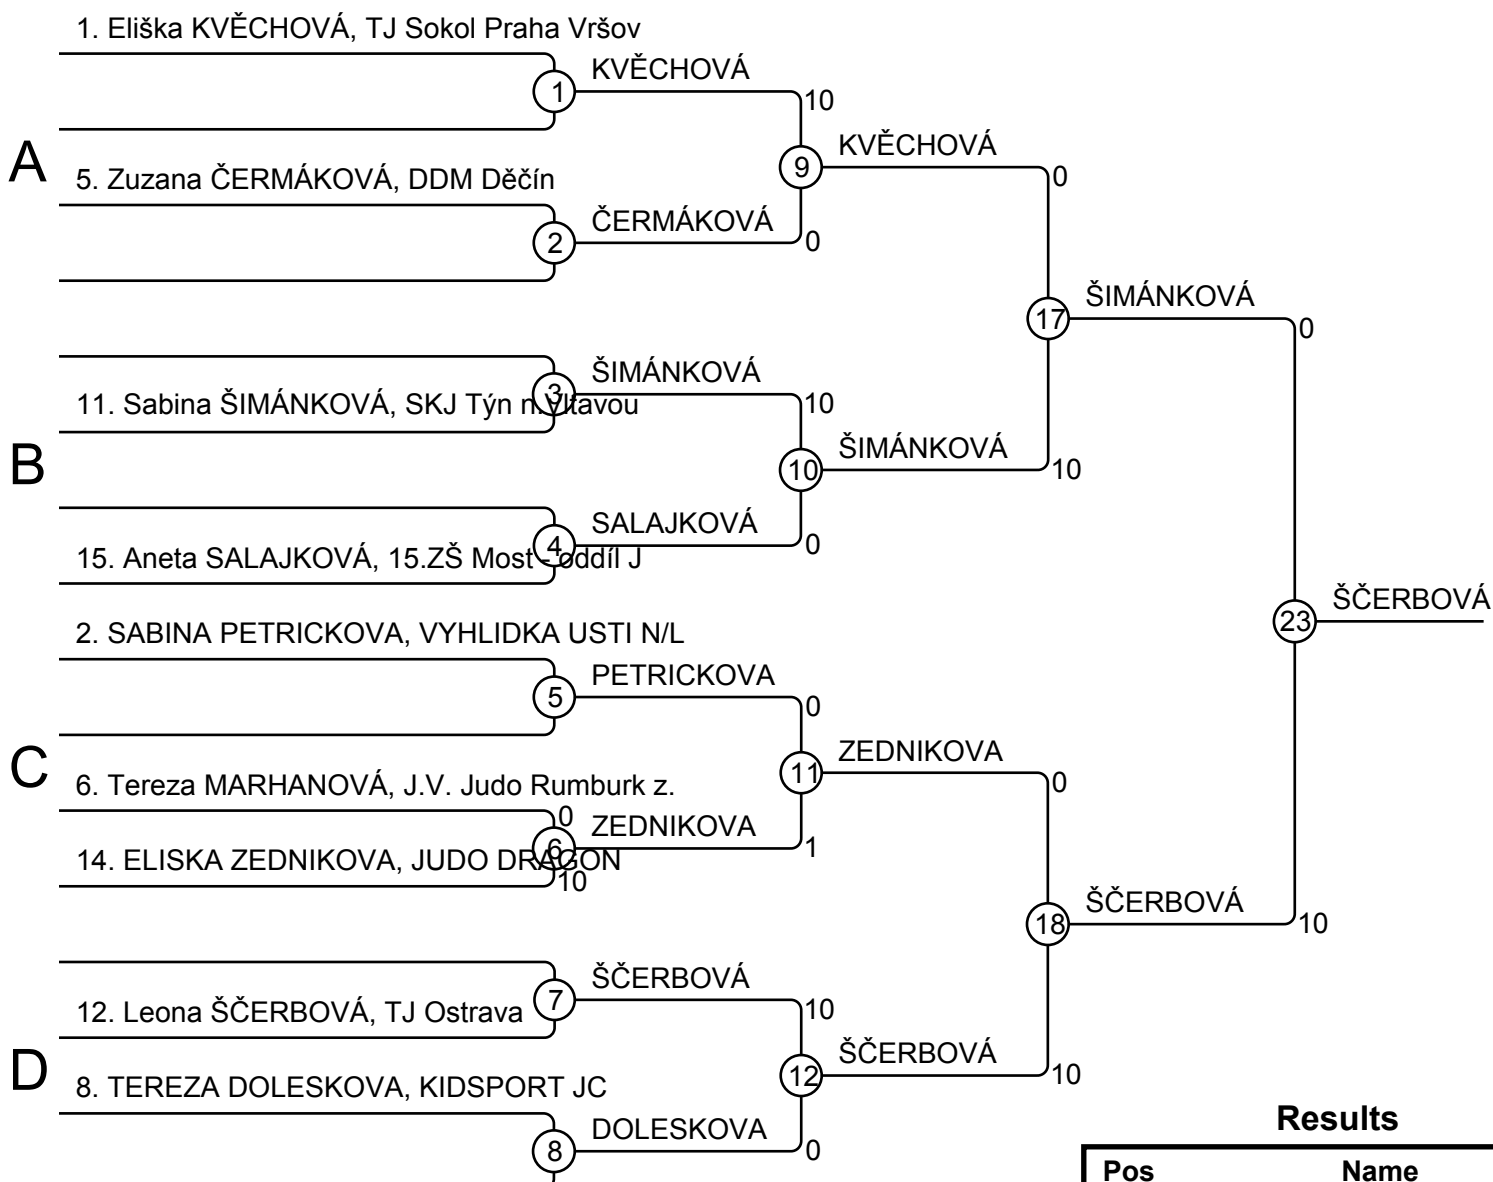

PRAZSKY POHAR 28.05.2016 PRAHA FU13-36

Competitors: 9

Results

Pos	Name
1	Leona ŠČERBOVÁ, TJ Ostrava
2	Sabina ŠIMÁNKOVÁ, SKJ Týn n. Vltavou
3	ELISKA ZEDNIKOVA, JUDO DRAGON
3	TEREZA DOLESKOVA, KIDSPORT JC
5	Aneta SALAJKOVÁ, 15.ZŠ Most - oddíl J
5	Eliška KVĚCHOVÁ, TJ Sokol Praha Vršov
7	Zuzana ČERMÁKOVÁ, DDM Děčín
7	Tereza MARHANOVÁ, J.V. Judo Rumburk z.