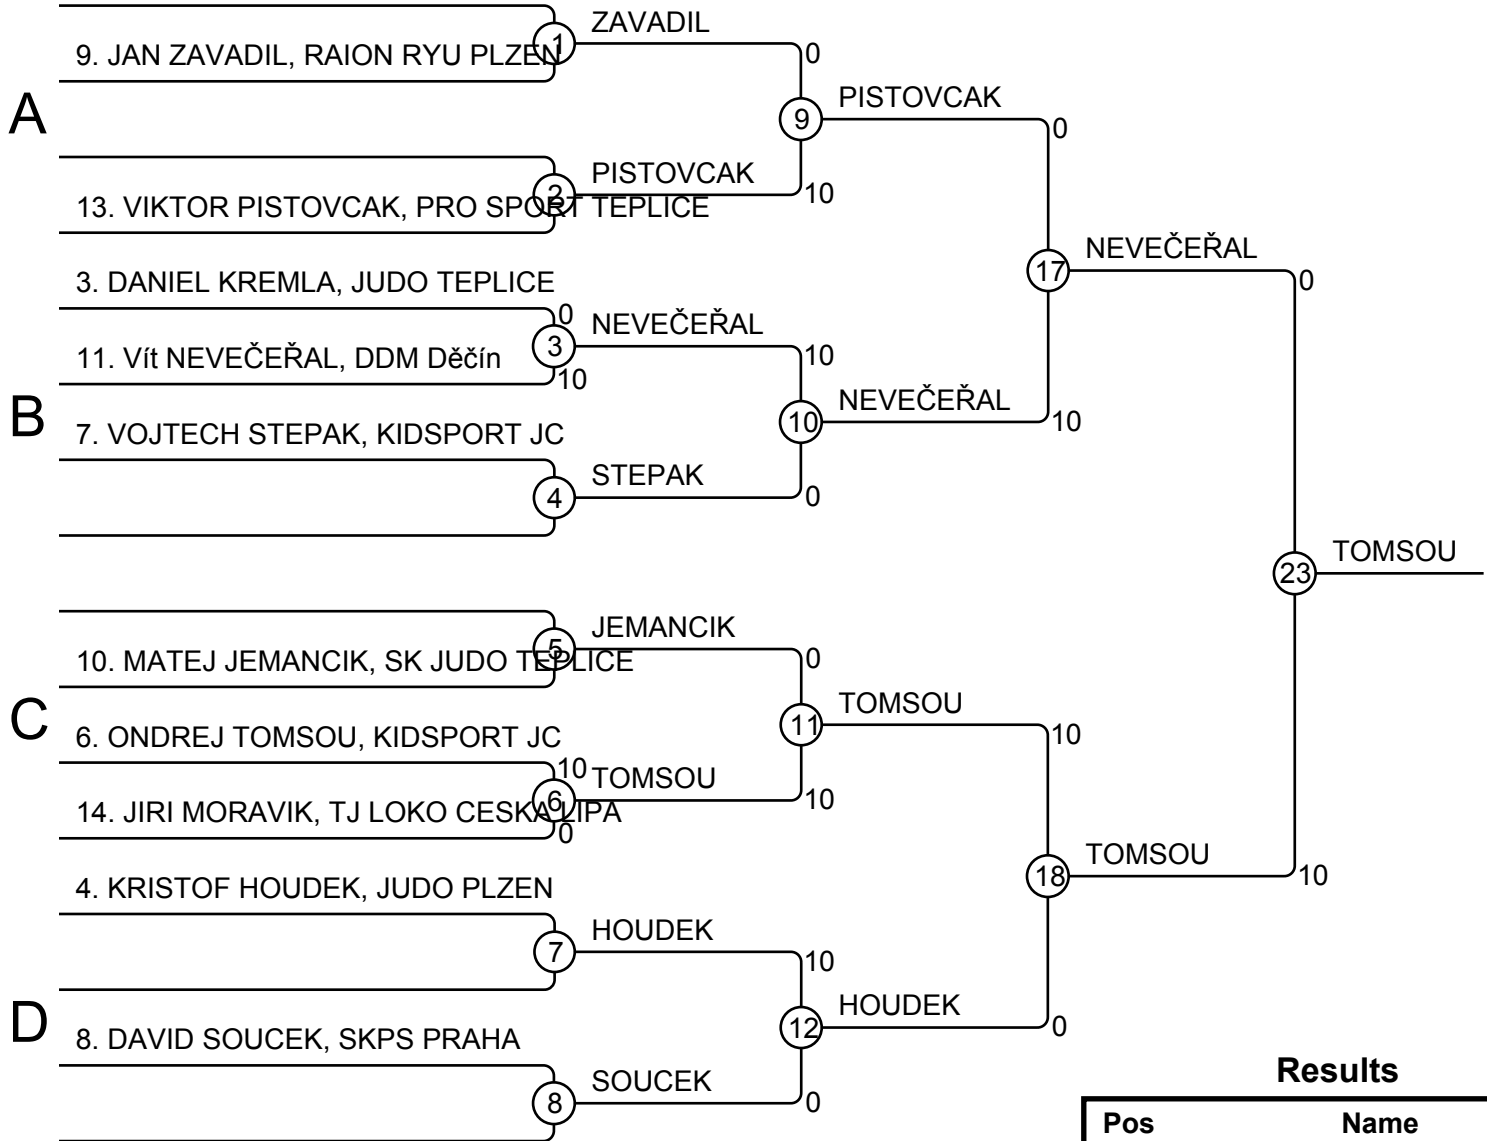

PRAZSKY POHAR 28.05.2016 PRAHA MU13-30

Competitors: 10

Results

Pos	Name
1	ONDREJ TOMSOU, KIDSPORT JC
2	Vít NEVEČEŘAL, DDM Děčín
3	KRISTOF HOUDEK, JUDO PLZEN
3	VIKTOR PISTOVCAK, PRO SPORT TEPLICE
5	DANIEL KREMLA, JUDO TEPLICE
5	MATEJ JEMANCIK, SK JUDO TEPLICE
7	JAN ZAVADIL, RAION RYU PLZEN
7	DAVID SOUCEK, SKPS PRAHA