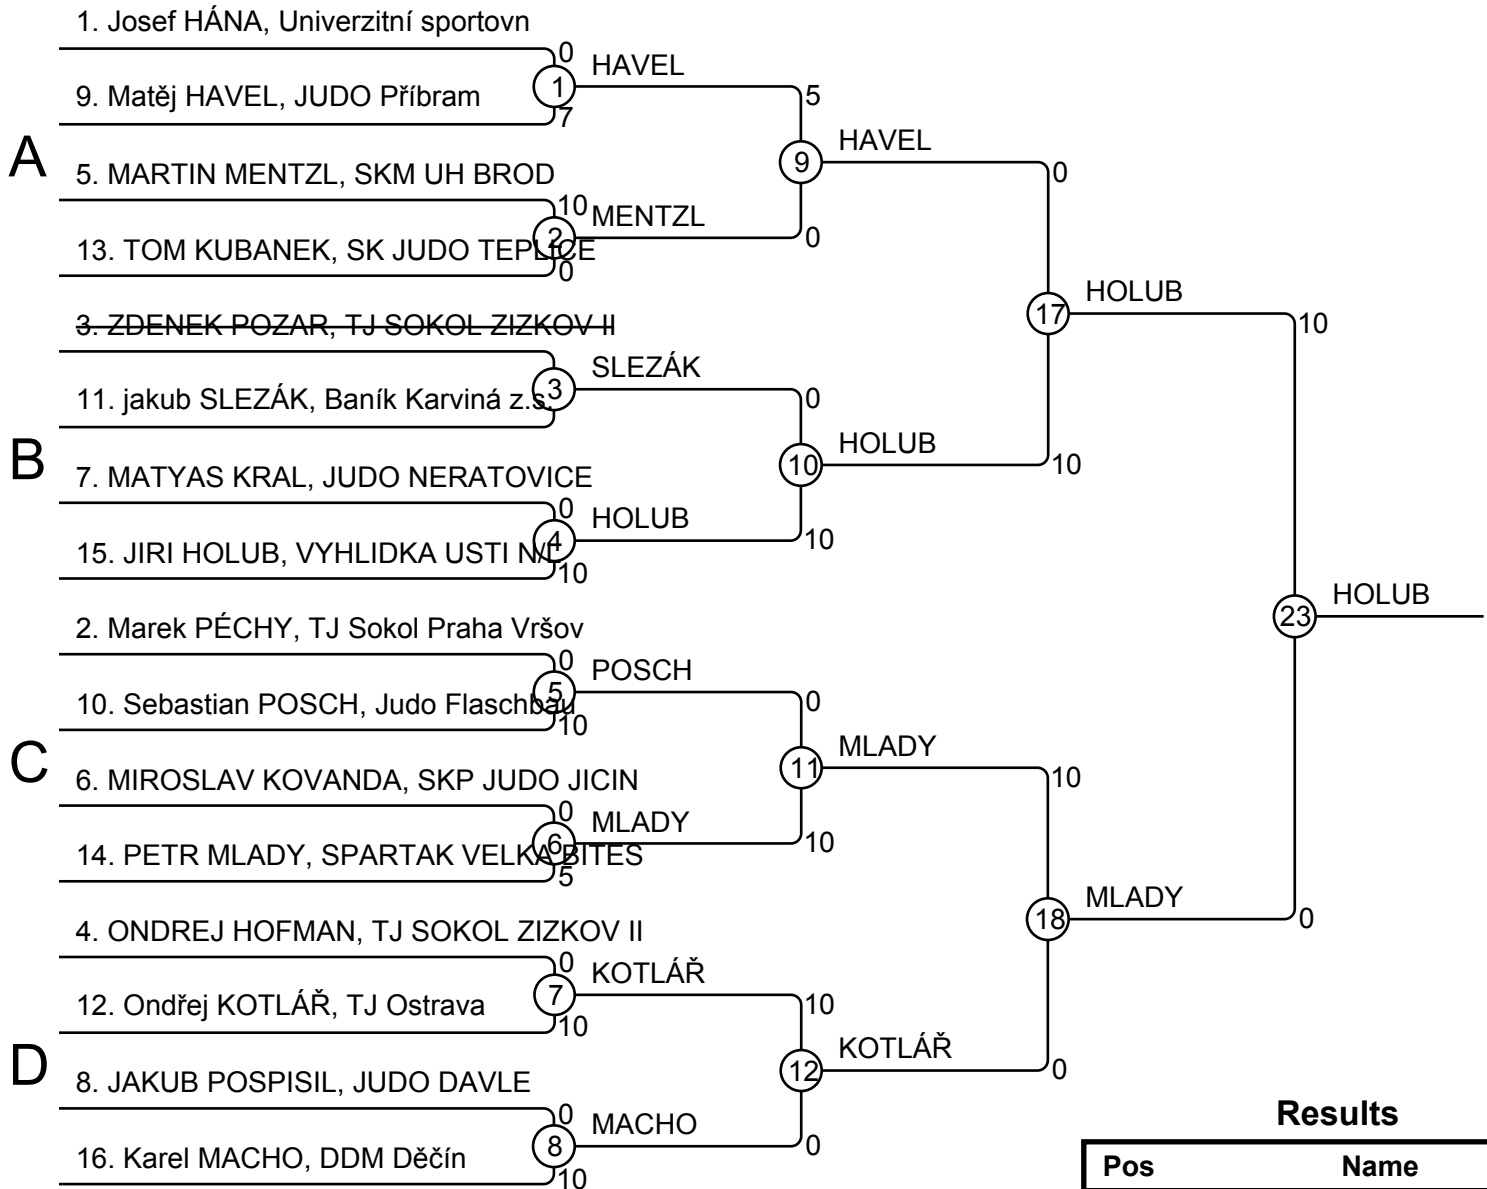

PRAZSKY POHAR 28.05.2016 PRAHA MU15-46

Competitors: 16

Results

Pos	Name
1	JIRI HOLUB, VYHLIDKA USTI NAD LABEM
2	PETR MLADY, SPARTAK VELKA BITEŠ
3	Ondřej KOTLÁŘ, TJ Ostrava
3	Matěj HAVEL, JUDO Příbram
5	MATYAS KRAL, JUDO NERATOVICE
5	Karel MACHO, DDM Děčín
7	Josef HÁNA, Univerzitní sportovně
7	Sebastian POSCH, Judo Flaschbau