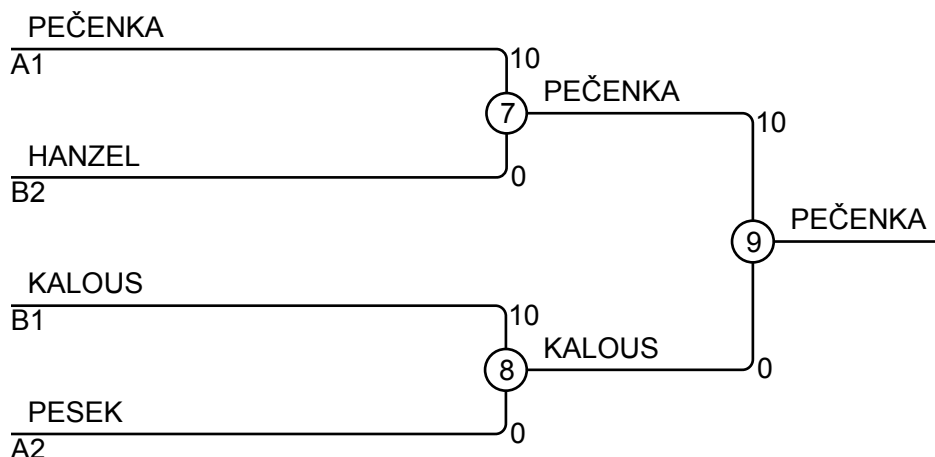

PRAZSKY POHAR 28.05.2016 PRAHA MU18-73

Competitors: 6

Competitors A

#	Name	Grade	Club	1	2	3	Wins	Pts	Pos
1	Lukáš PEČENKA	?	Univerzitní sportovn		10	10	2	20	1
2	PETR PESEK	?	JC PLZEN			10	1	10	2
3	Lukáš KOMÍNEK	?	15.ZŠ Most - oddíl J				0	0	3

Matches A

Match	White	Blue	Result	Time
1	Lukáš PEČENKA 1 2	PETR PESEK	10 - 0	1:32
3	Lukáš PEČENKA 1 3	Lukáš KOMÍNEK	10 - 0	0:35
5	PETR PESEK 2 3	Lukáš KOMÍNEK	10 - 0	0:11

Competitors B

#	Name	Grade	Club	4	5	6	Wins	Pts	Pos
4	MATYAS KALOUS	?	Univerzitní sportovn		10	10	2	20	1
5	Tomáš HANZEL	?	Baník Karviná z.s.			10	1	10	2
6	Tomáš ZAHRADNÍK	?	Judo SEDDMA Semily				0	0	3

Matches B

Match	White	Blue	Result	Time
2	MATYAS KALOUS 4 5	Tomáš HANZEL	10 - 0	2:30
4	MATYAS KALOUS 4 6	Tomáš ZAHRADNÍK	10 - 0	0:33
6	Tomáš HANZEL 5 6	Tomáš ZAHRADNÍK	10 - 0	2:01

Results

Pos	Name
1	Lukáš PEČENKA, Univerzitní sportovn
2	MATYAS KALOUS, Univerzitní sportovn
3	Tomáš HANZEL, Baník Karviná z.s.
3	PETR PESEK, JC PLZEN