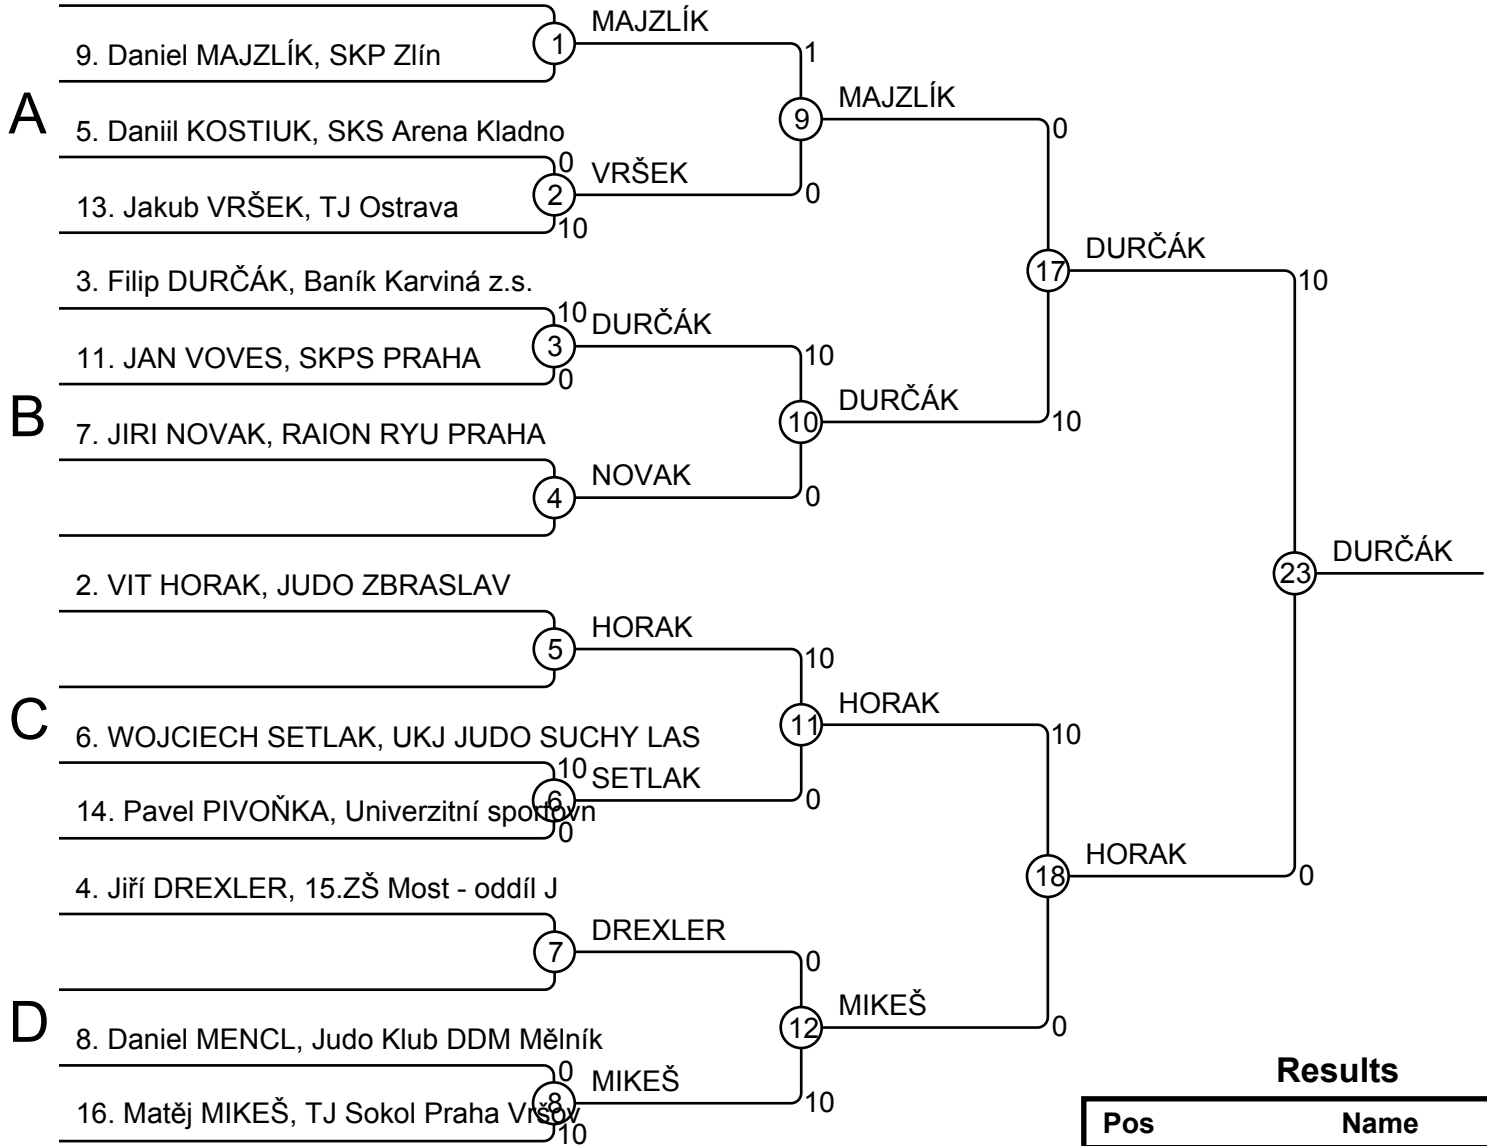

PRAZSKY POHAR 28.05.2016 PRAHA MU15-38

Competitors: 12

Results

Pos	Name
1	Filip DURČÁK, Baník Karviná z.s.
2	VIT HORAK, JUDO ZBRASLAV
3	Matěj MIKEŠ, TJ Sokol Praha Vršov
3	WOJCIECH SETLAK, UKJ JUDO SUCHY LAS
5	Jakub VRŠEK, TJ Ostrava
5	Daniel MAJZLÍK, SKP Zlín
7	JAN VOVES, SKPS PRAHA
7	Daniel MENCL, Judo Klub DDM Mělník