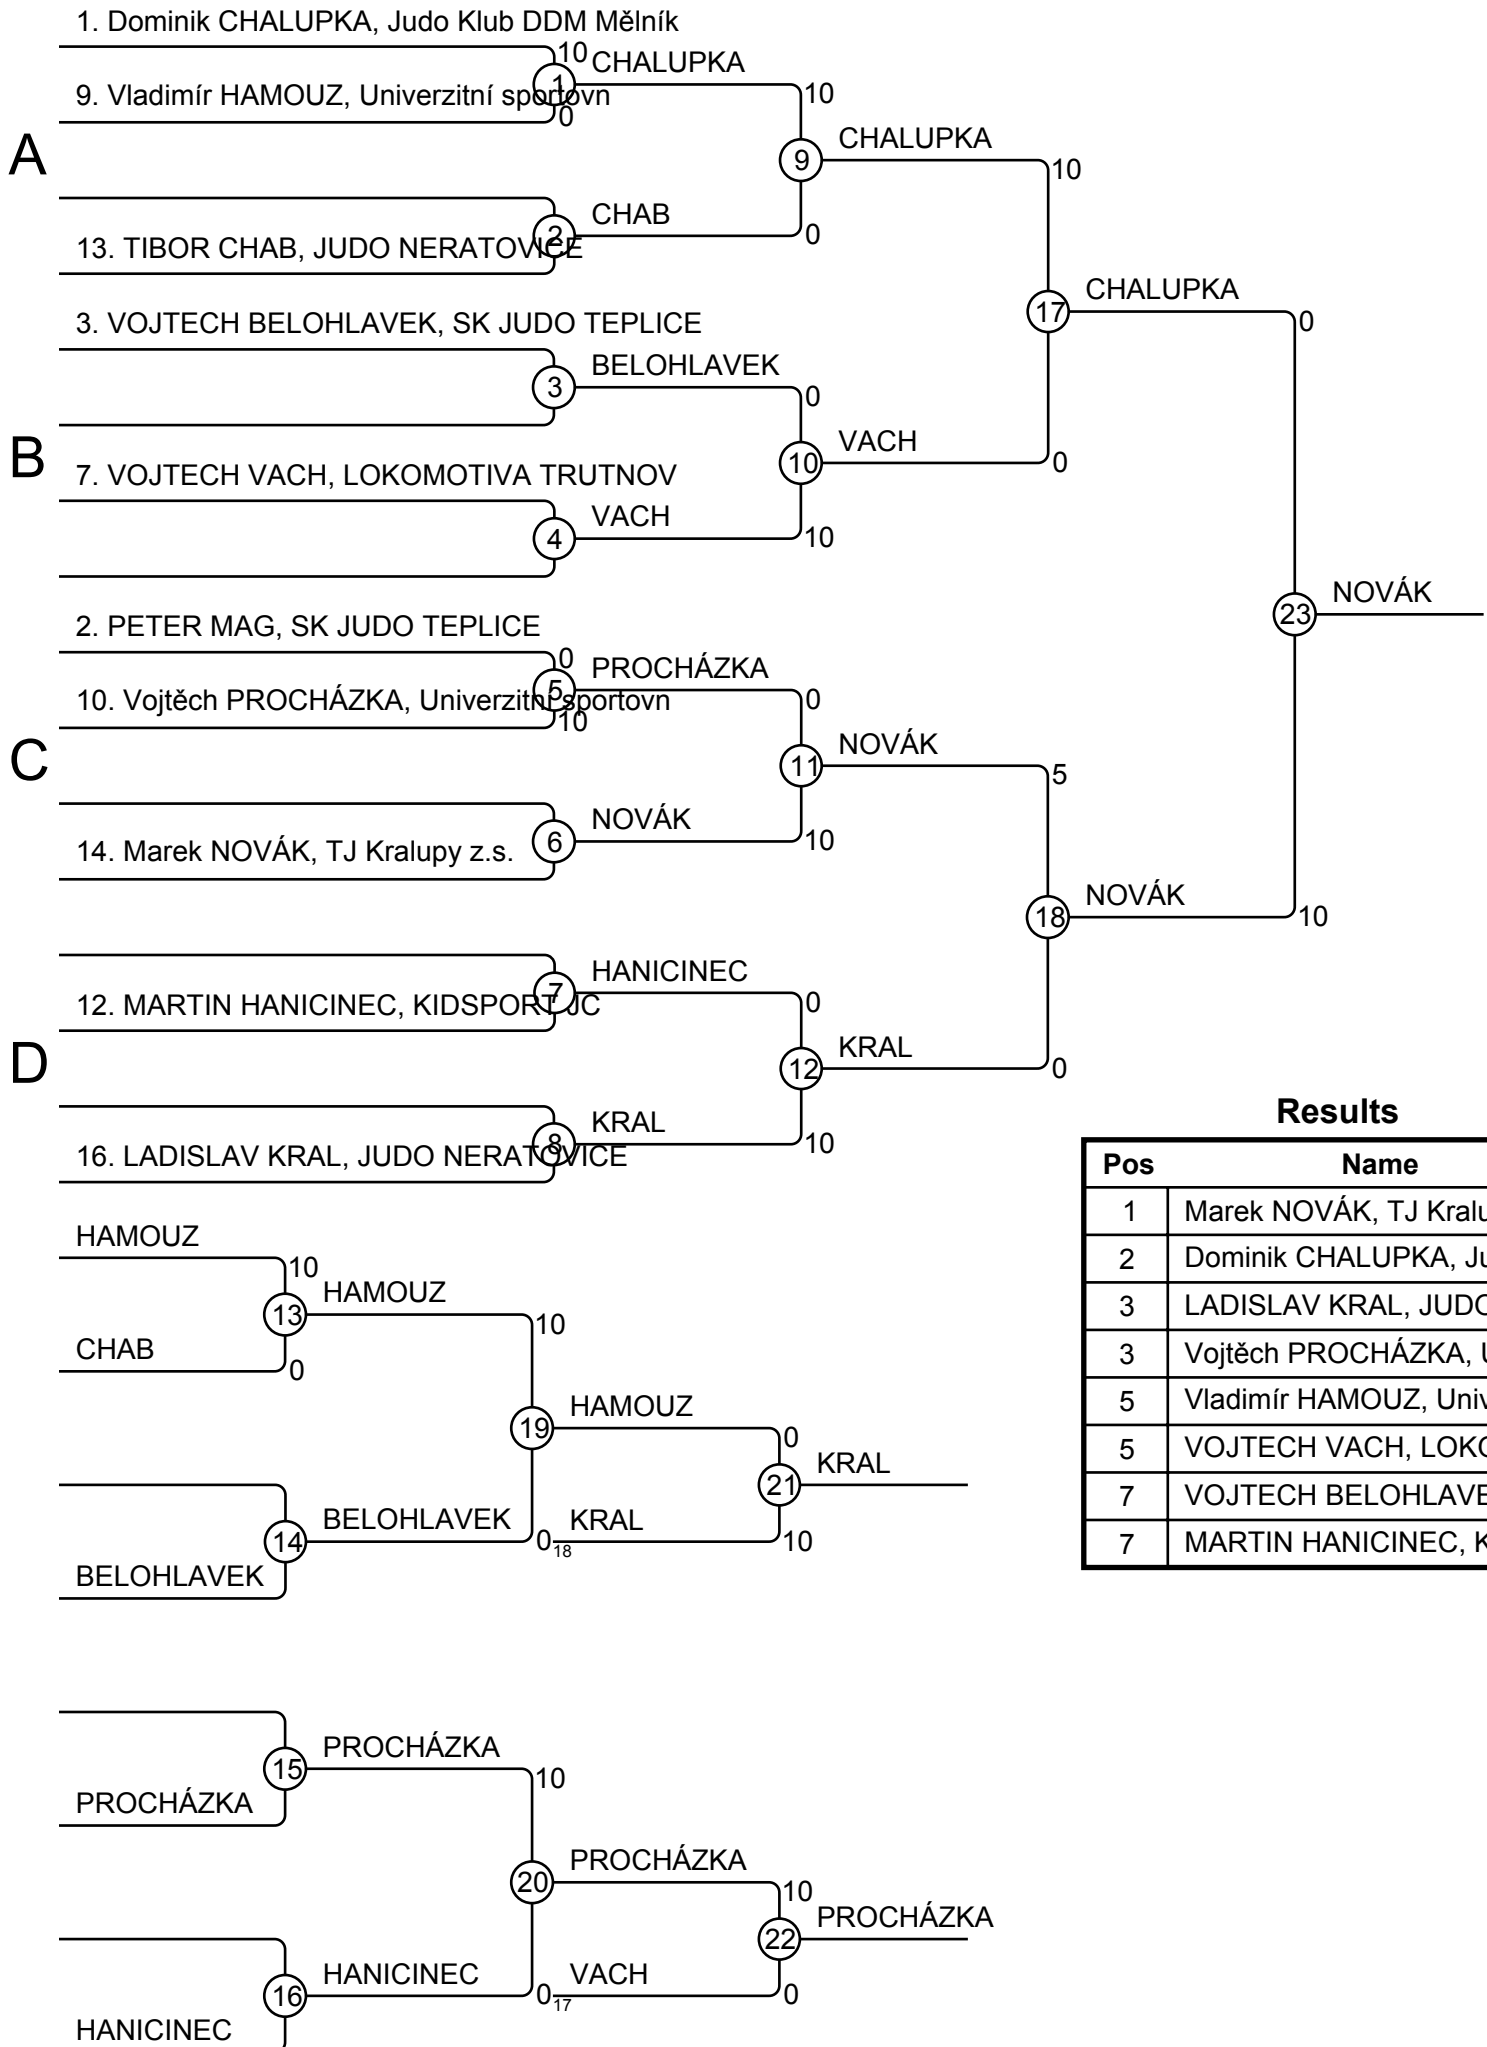

PRAZSKY POHAR 28.05.2016 PRAHA MU15-42

Competitors: 10