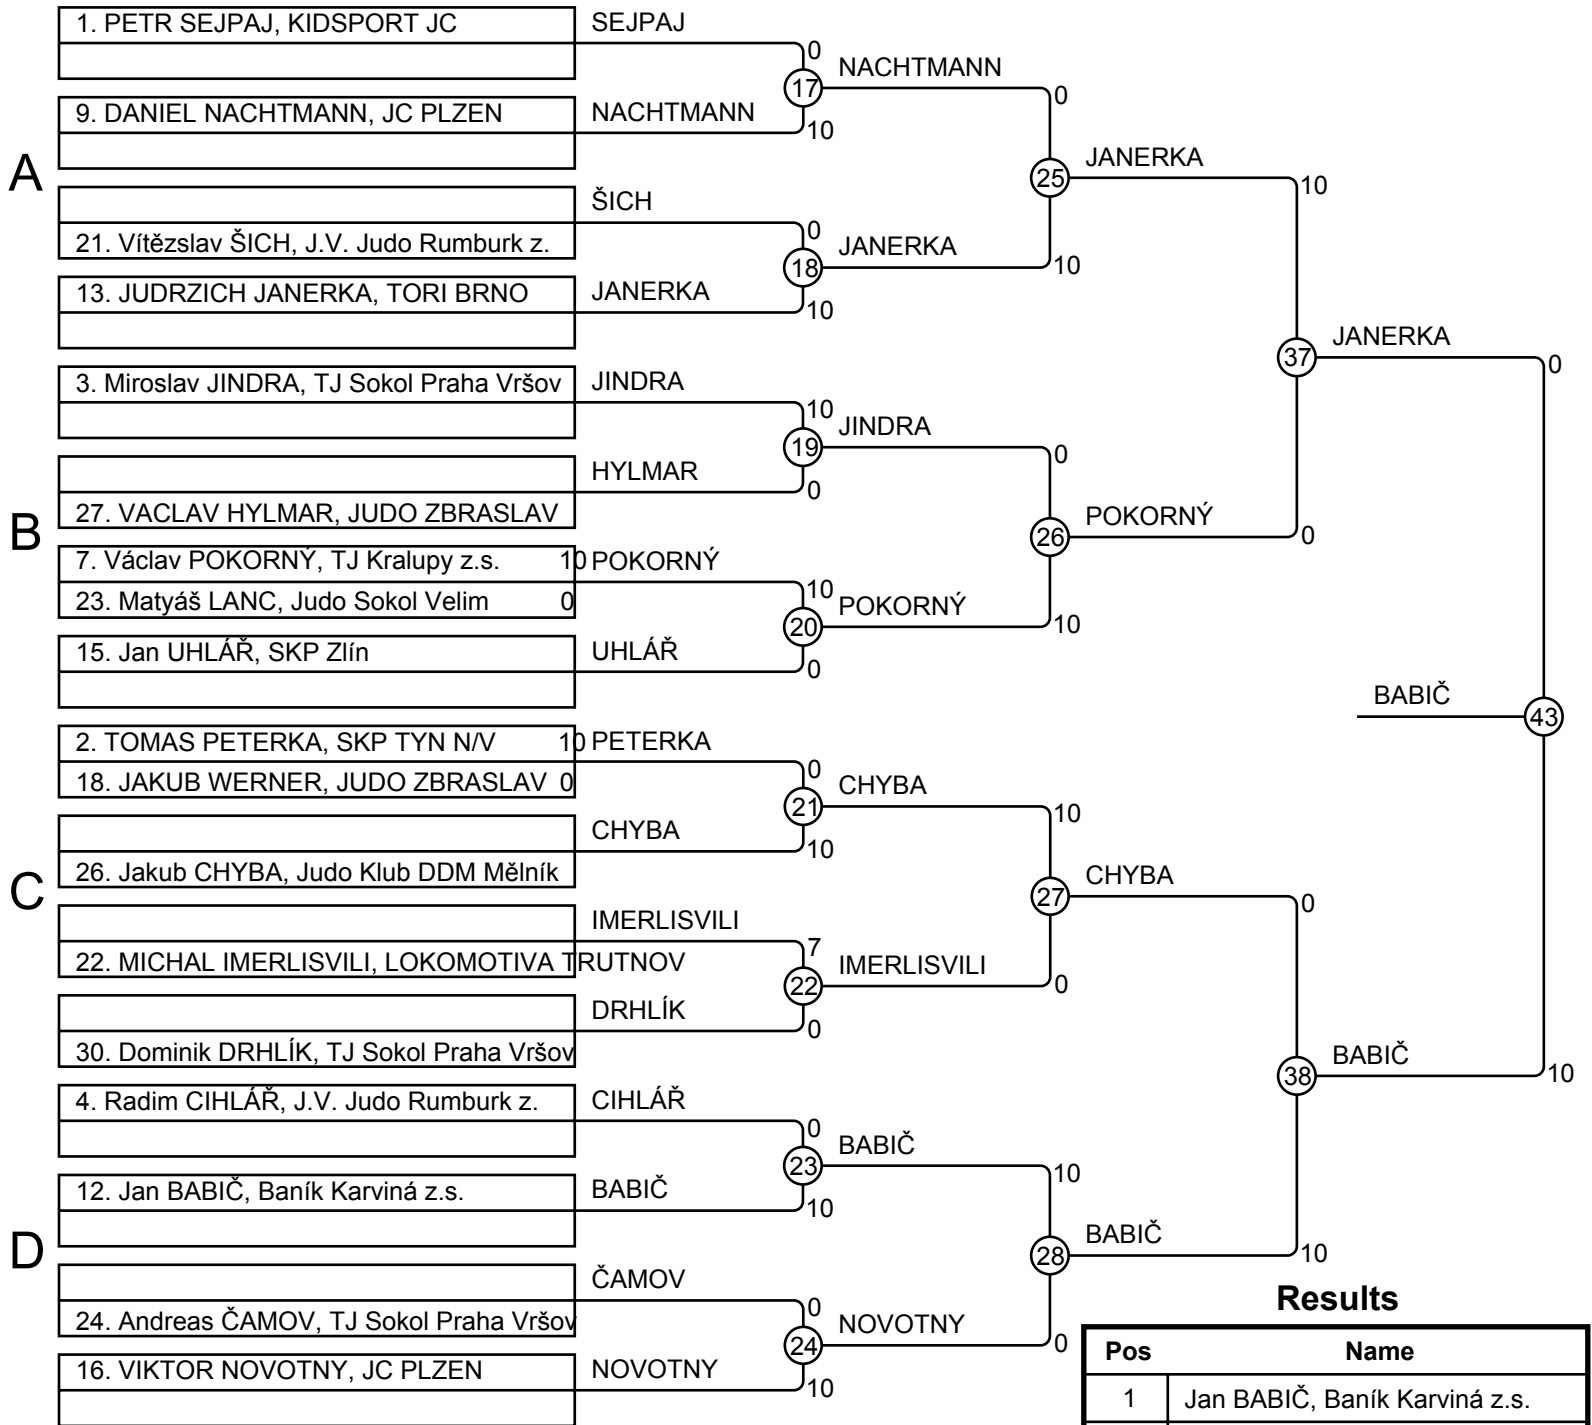

PRAZSKY POHAR 28.05.2016 PRAHA MU13-50

Competitors: 18