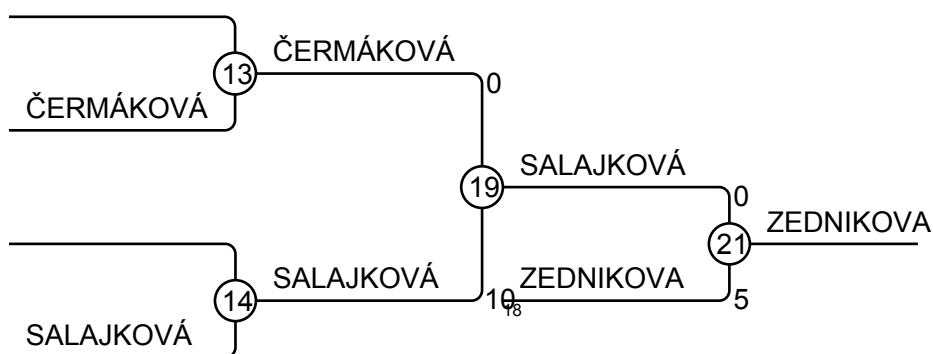

PRAZSKY POHAR 28.05.2016 PRAHA FU13-36

Competitors: 9

Results

Pos	Name
1	Leona ŠČERBOVÁ, TJ Ostrava
2	Sabina ŠIMÁNKOVÁ, SKJ Týn n. Vltavou
3	ELISKA ZEDNIKOVA, JUDO DRAGON
3	TEREZA DOLESKOVA, KIDSPORT JC
5	Aneta SALAJKOVÁ, 15.ZŠ Most - oddíl J
5	Eliška KVĚCHOVÁ, TJ Sokol Praha Vršov
7	Zuzana ČERMÁKOVÁ, DDM Děčín
7	Tereza MARHANOVÁ, J.V. Judo Rumburk z.