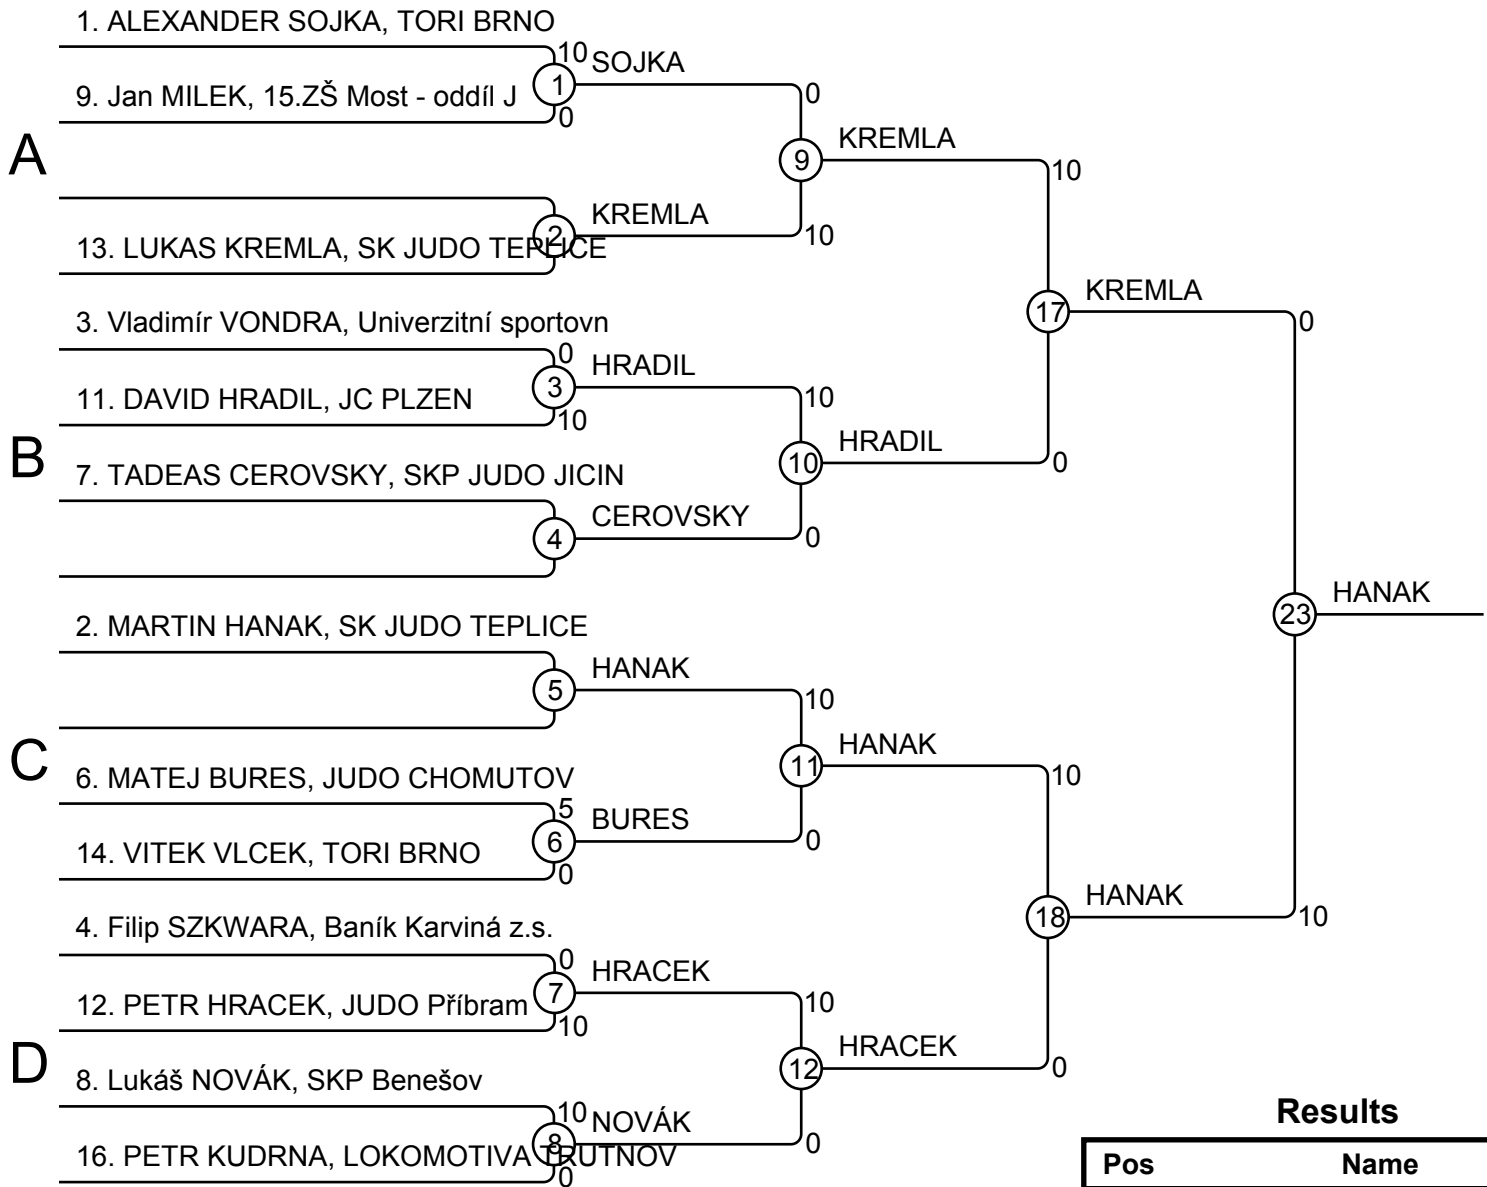

PRAZSKY POHAR 28.05.2016 PRAHA MU18-55

Competitors: 13

Results

Pos	Name
1	MARTIN HANAK, SK JUDO TEPLICE
2	LUKAS KREMLA, SK JUDO TEPLICE
3	PETR HRACEK, JUDO Příbram
3	DAVID HRADIL, JC PLZEN
5	ALEXANDER SOJKA, TORI BRNO
5	MATEJ BURES, JUDO CHOMUTOV
7	TADEAS CEROVSKY, SKP JUDO JICIN
7	Lukáš NOVÁK, SKP Benešov