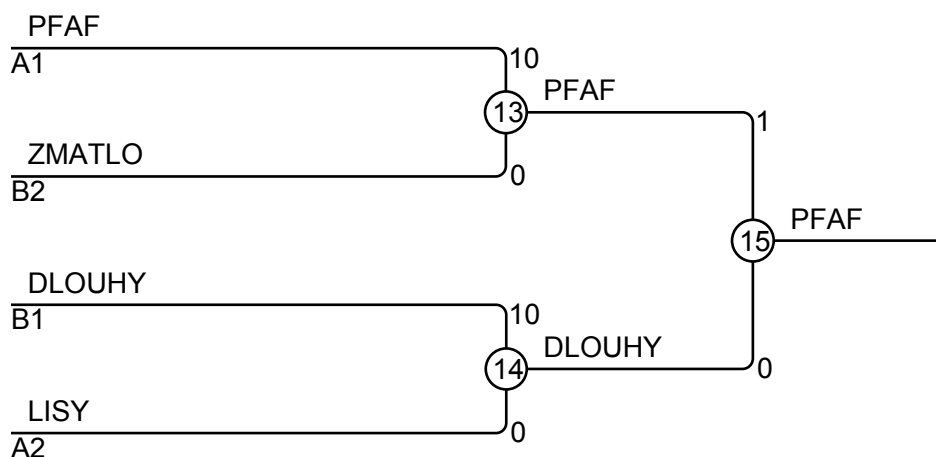

PRAZSKY POHAR 28.05.2016 PRAHA MU15-66

Competitors: 8

Competitors A

#	Name	Grade	Club	1	2	3	4	Wins	Pts	Pos
1	JAN LISY	?	LOKOMOTIVA TRUTNOV	10	10			2	20	2
2	Tomáš SLAVÍK	?	J.V. Judo Rumburk z.					0	0	4
3	MARTIN KABELKA	?	SPARTAK VELKA BITES		10			1	10	3
4	Michal PFAF	?	Univerzitní sportovn	10	10	10		3	30	1

Matches A

Match	White	Blue	Result	Time
1	JAN LISY	1 2 Tomáš SLAVÍK	10 - 0	0:27
3	MARTIN KABELKA	3 4 Michal PFAF	0 - 10	0:48
5	JAN LISY	1 3 MARTIN KABELKA	10 - 0	2:34
7	Tomáš SLAVÍK	2 4 Michal PFAF	0 - 10	0:39
9	JAN LISY	1 4 Michal PFAF	0 - 10	1:04
11	Tomáš SLAVÍK	2 3 MARTIN KABELKA	0 - 10	0:48

Competitors B

#	Name	Grade	Club	5	6	7	8	Wins	Pts	Pos
5	TOBIAS CHMELIK	?	LOKOMOTIVA TRUTNOV		1			1	1	3
6	Daniel PAŘÍZEK	?	Judo Bivoj					0	0	4
7	TOMAS ZMATLO	?	TJ VTZ CHOMUTOV	10	10			2	20	2
8	MARTIN DLOUHY	?	JUDO KATA BRNO	10	10	10		3	30	1

Matches B

Match	White	Blue	Result	Time
2	TOBIAS CHMELIK	5 6 Daniel PAŘÍZEK	1 - 0	3:00
4	TOMAS ZMATLO	7 8 MARTIN DLOUHY	0 - 10	1:37
6	TOBIAS CHMELIK	5 7 TOMAS ZMATLO	0 - 10	0:22
8	Daniel PAŘÍZEK	6 8 MARTIN DLOUHY	0 - 10	0:07
10	TOBIAS CHMELIK	5 8 MARTIN DLOUHY	0 - 10	0:54
12	Daniel PAŘÍZEK	6 7 TOMAS ZMATLO	0 - 10	0:35

Results

Pos	Name
1	Michal PFAF, Univerzitní sportovn
2	MARTIN DLOUHY, JUDO KATA BRNO
3	TOMAS ZMATLO, TJ VTZ CHOMUTOV
3	JAN LISY, LOKOMOTIVA TRUTNOV